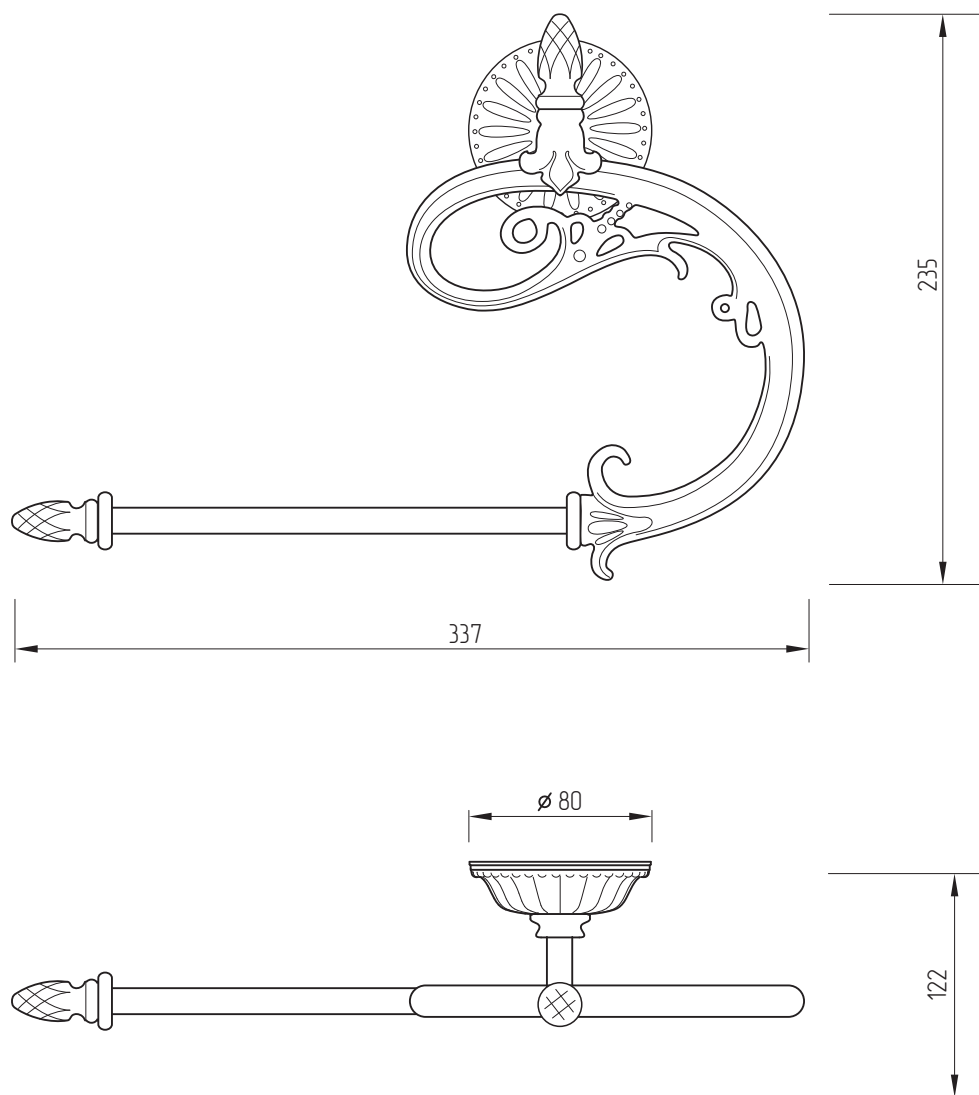

MIGLIORE

Versailles

Porta salviette, L35

Towel holder, L35

Полотенцедержатель, L35