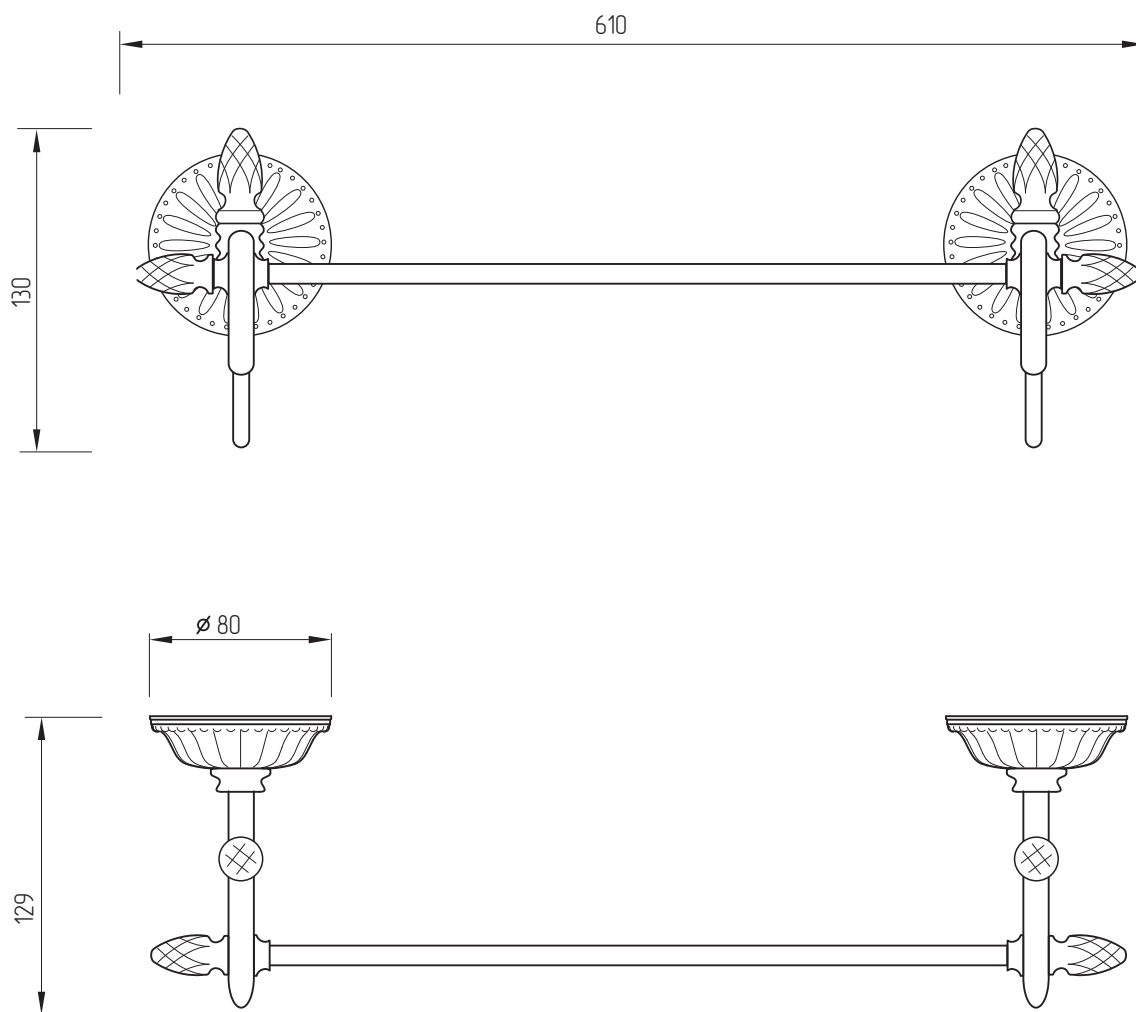

MIGLIORE

Versailles

Porta salviette, L60

Towel holder, L60

Полотенцедержатель, L60