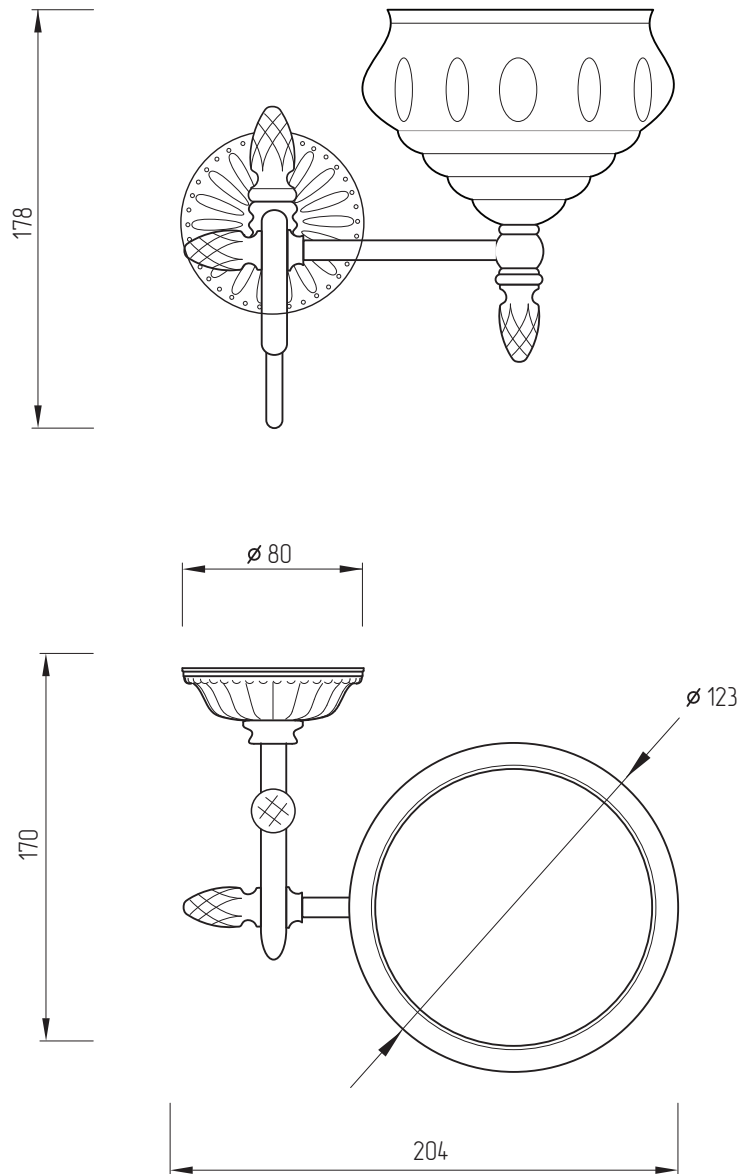

MIGLIORE

Versailles

Portasapone Cristallo

Soap dish Crystal glass

Мыльница настенная Хрусталь