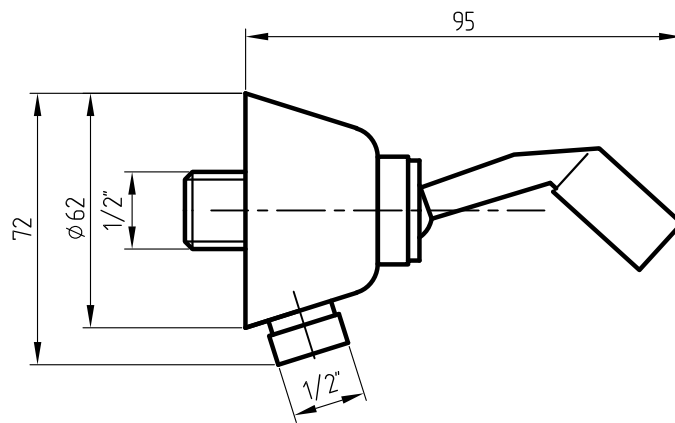

MIGLIORE

Ricambi

Supporto per doccia girevole con raccordo
Swivel shower holder with fitting

Держатель ручного душа поворотный со штуцером 1/2