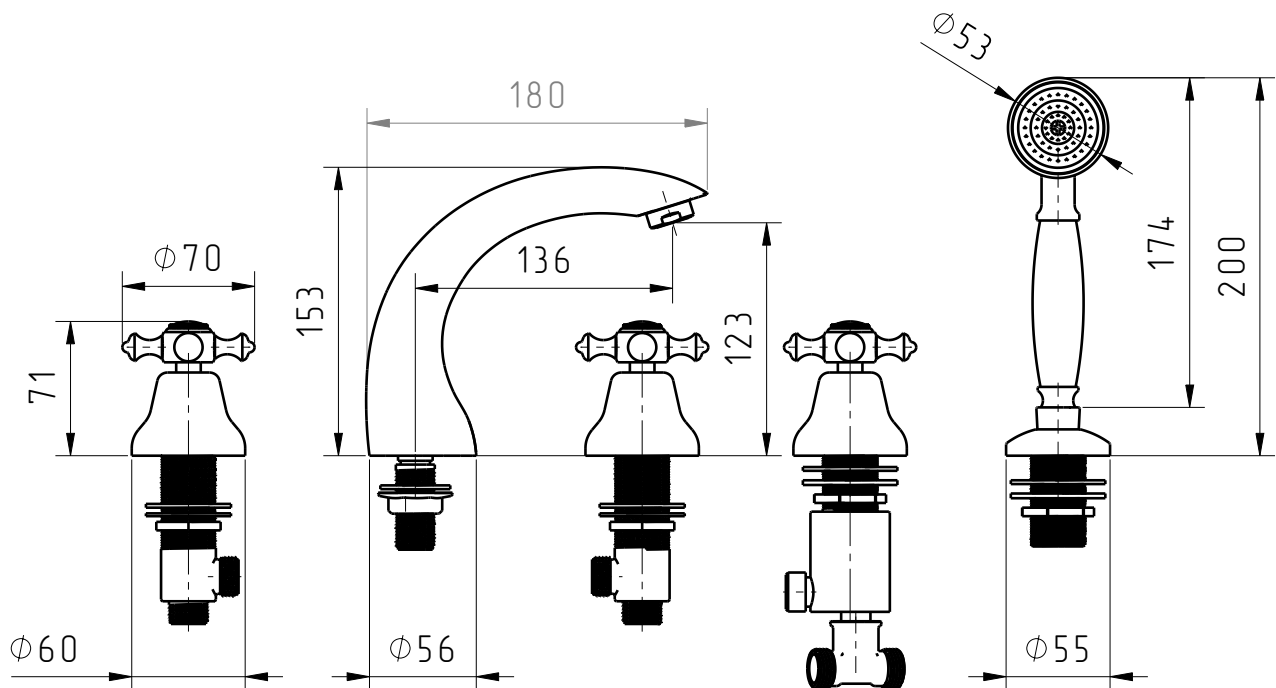

MIGLIORE

Prestige

Batteria bordo vasca con doccia estraibile

Bathtub set with pull-out handshower

Смеситель для ванны встроенный в борт на 5 отверстий