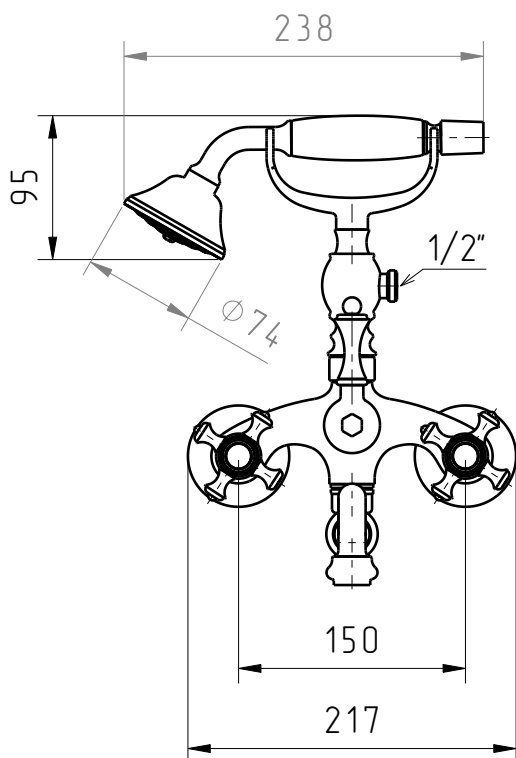

MIGLIORE

Prestige

Gruppo vasca esterno con flessibile cm 150 e doccia duplex, bocca girevole
Exposed bathtub mixer with flexible 150 cm and duplex shower with movable spout
Смеситель для ванны с поворотным изливом