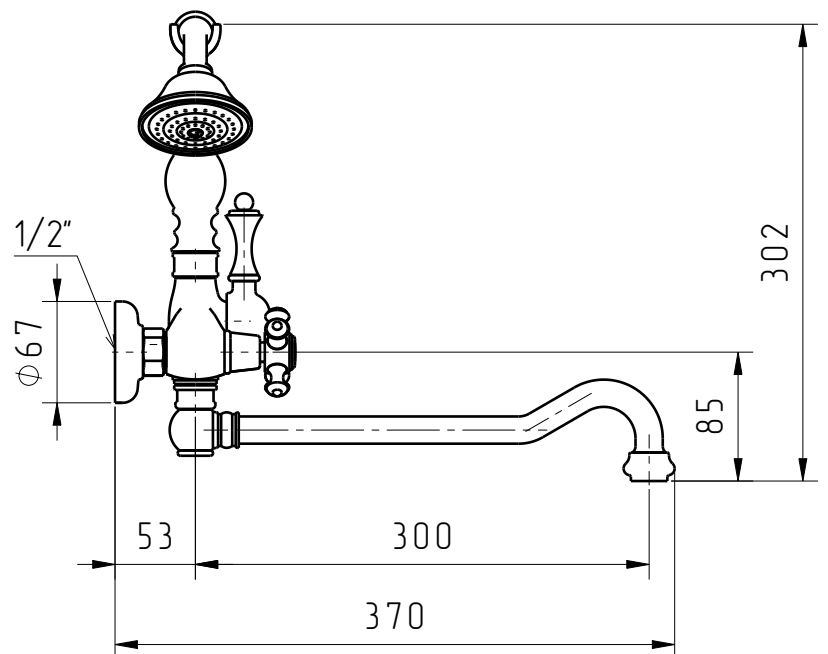

MIGLIORE

Prestige

Gruppo vasca esterno con flessibile cm 150 e doccia duplex, bocca girevole
Exposed bathtub mixer with flexible 150 cm and duplex shower with movable spout
Смеситель для ванны с поворотным изливом