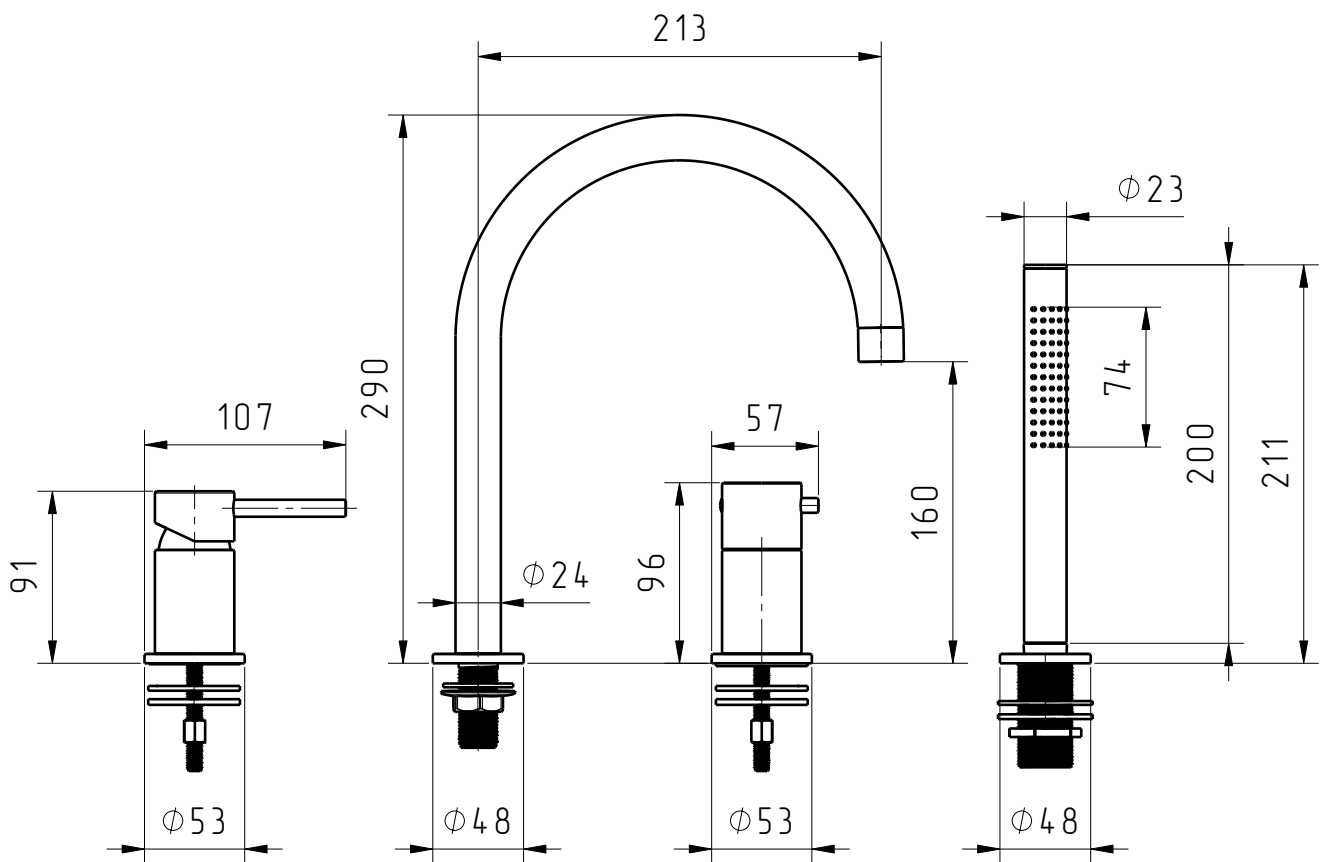

MIGLIORE

Fortis

Batteria bordo vasca con doccia estraibile
Bathtub set with diverter with pull-out shower
Смеситель на борт ванны на 4 отв.