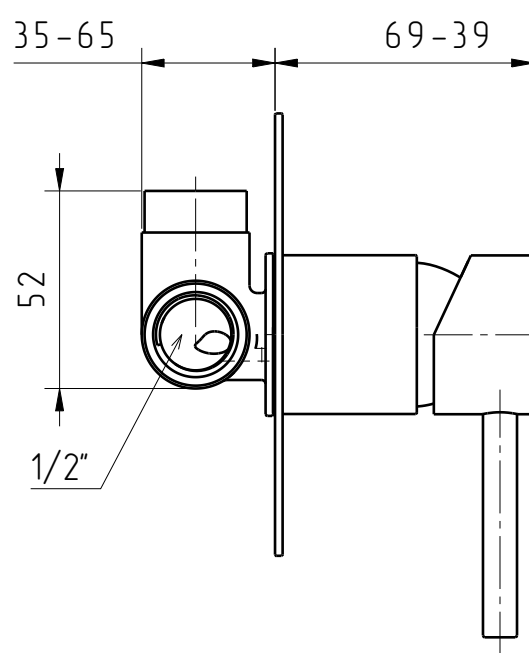

MIGLIORE

Fortis

Miscelatore doccia da incasso

Built-in shower mixer

Смеситель скрытого монтажа