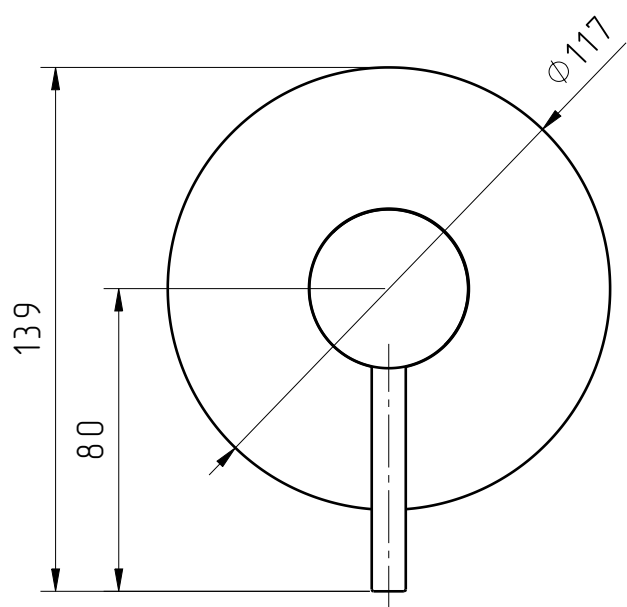

MIGLIORE

Fortis

Miscelatore doccia da incasso

Built-in shower mixer

Смеситель скрытого монтажа