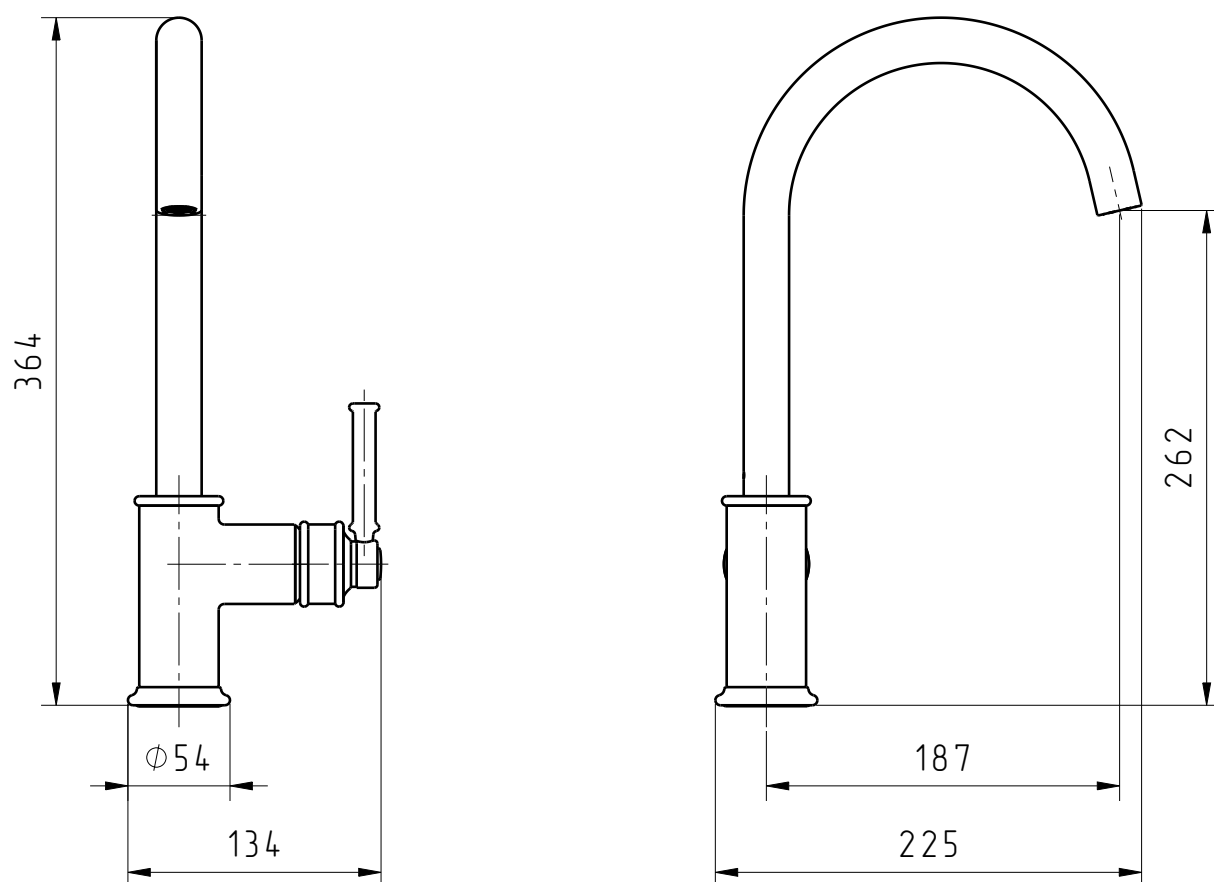

# MIGLIORE

---

---

Ermitage Mini

Miscelatore lavabo

Washbasin mixer

Смеситель для раковины