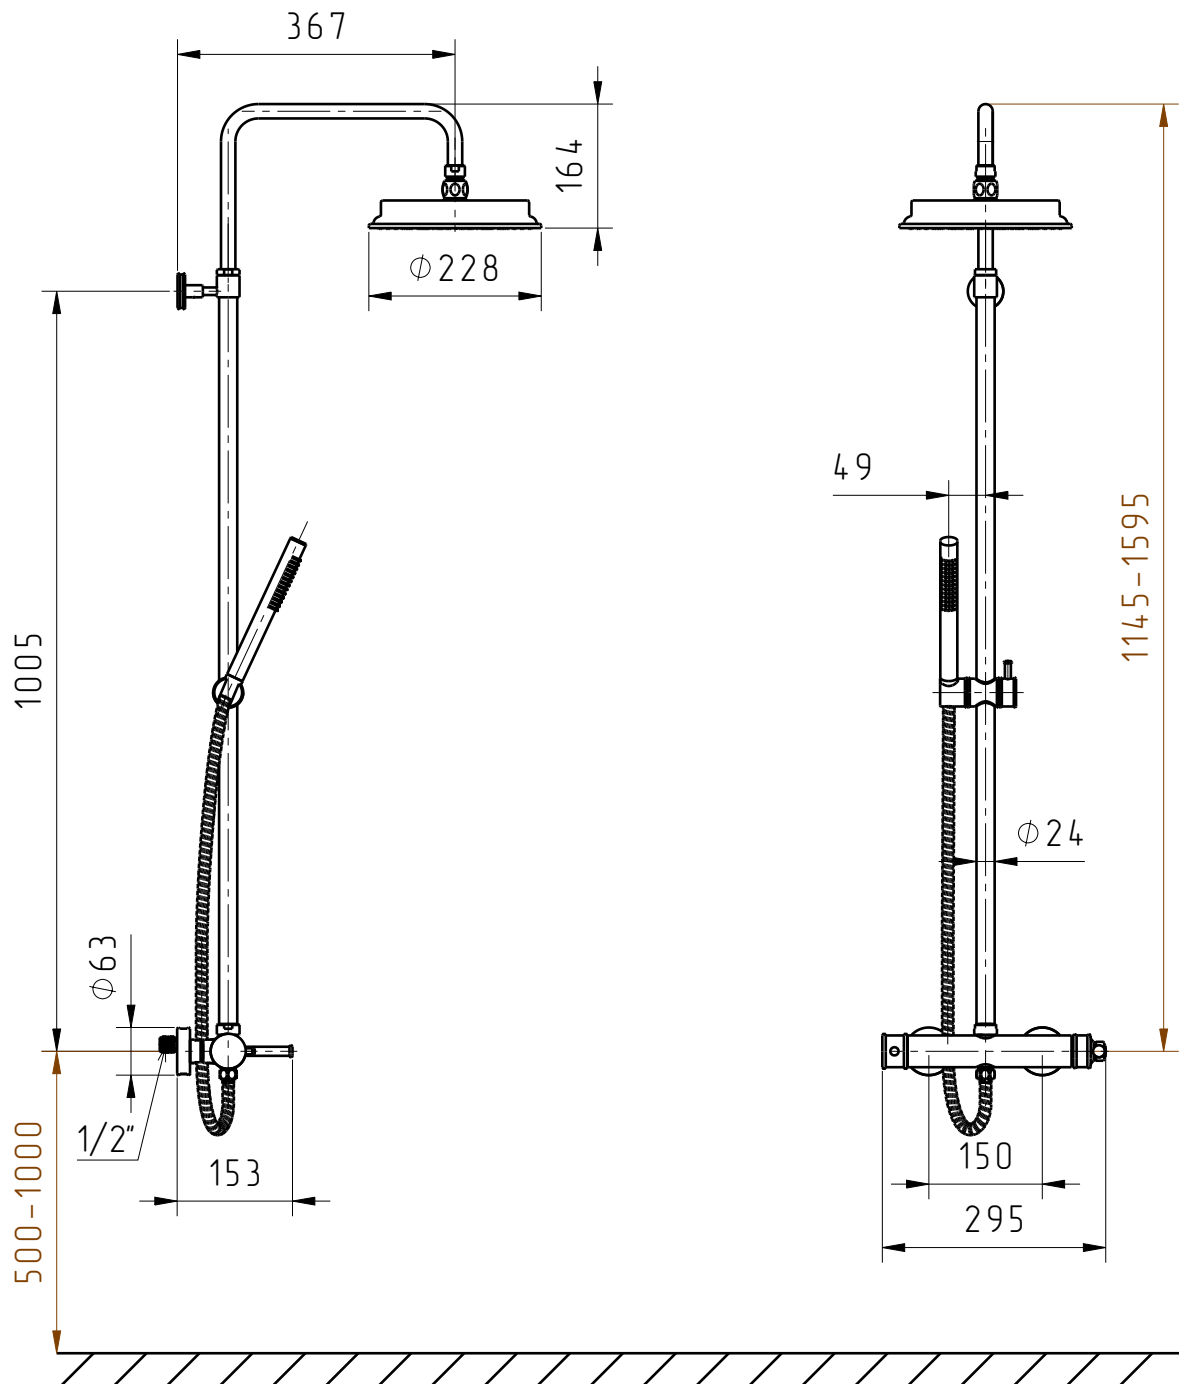

MIGLIORE

Ermitage Mini

Monocomando doccia esterno completo di colonna con kit duplex, deviatore e doccia
External shower mixer complete of rigid riser with duplex kit, diverter and big shower
Душевой гарнитур