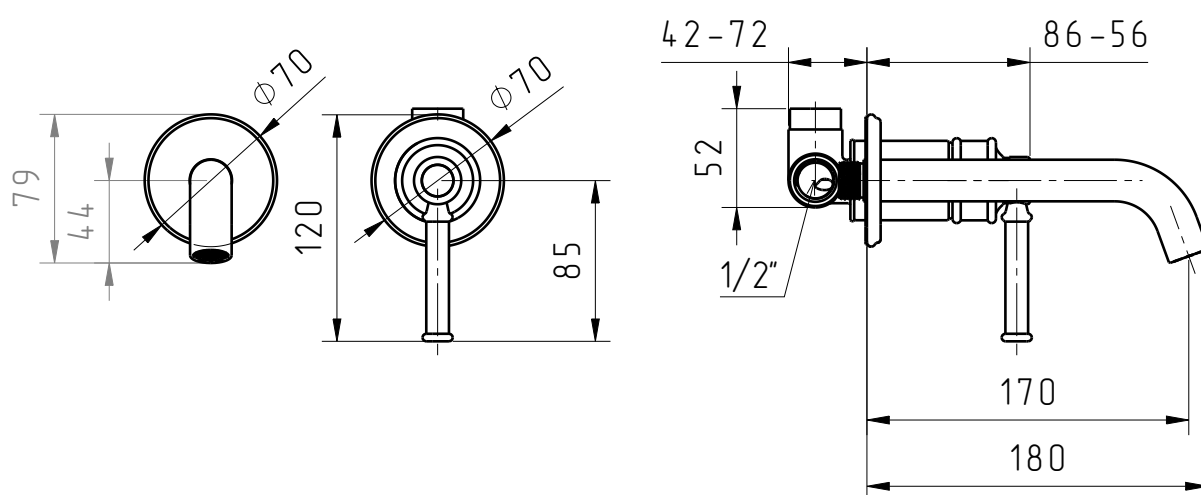

MIGLIORE

Ermitage Mini

Miscelatore lavabo da incasso

Concealed basin mixer

Смеситель для раковины настенный