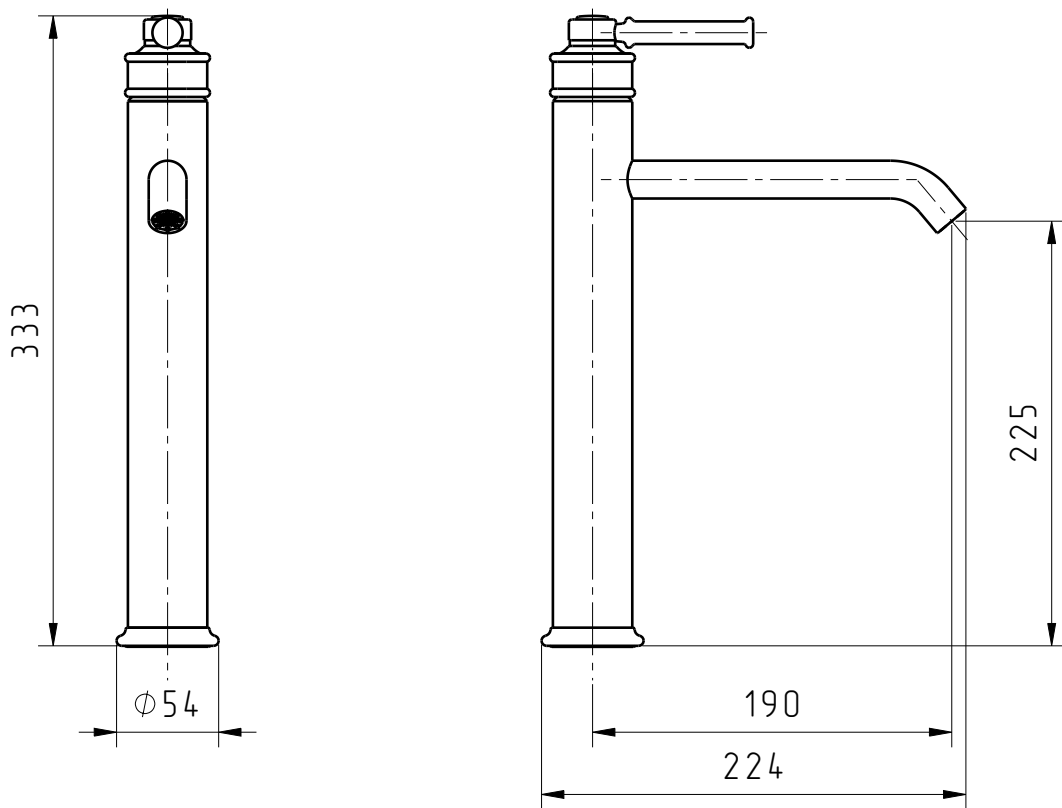

MIGLIORE

Ermitage Mini

Miscelatore lavabo

Washbasin mixer

Смеситель для раковины высокий