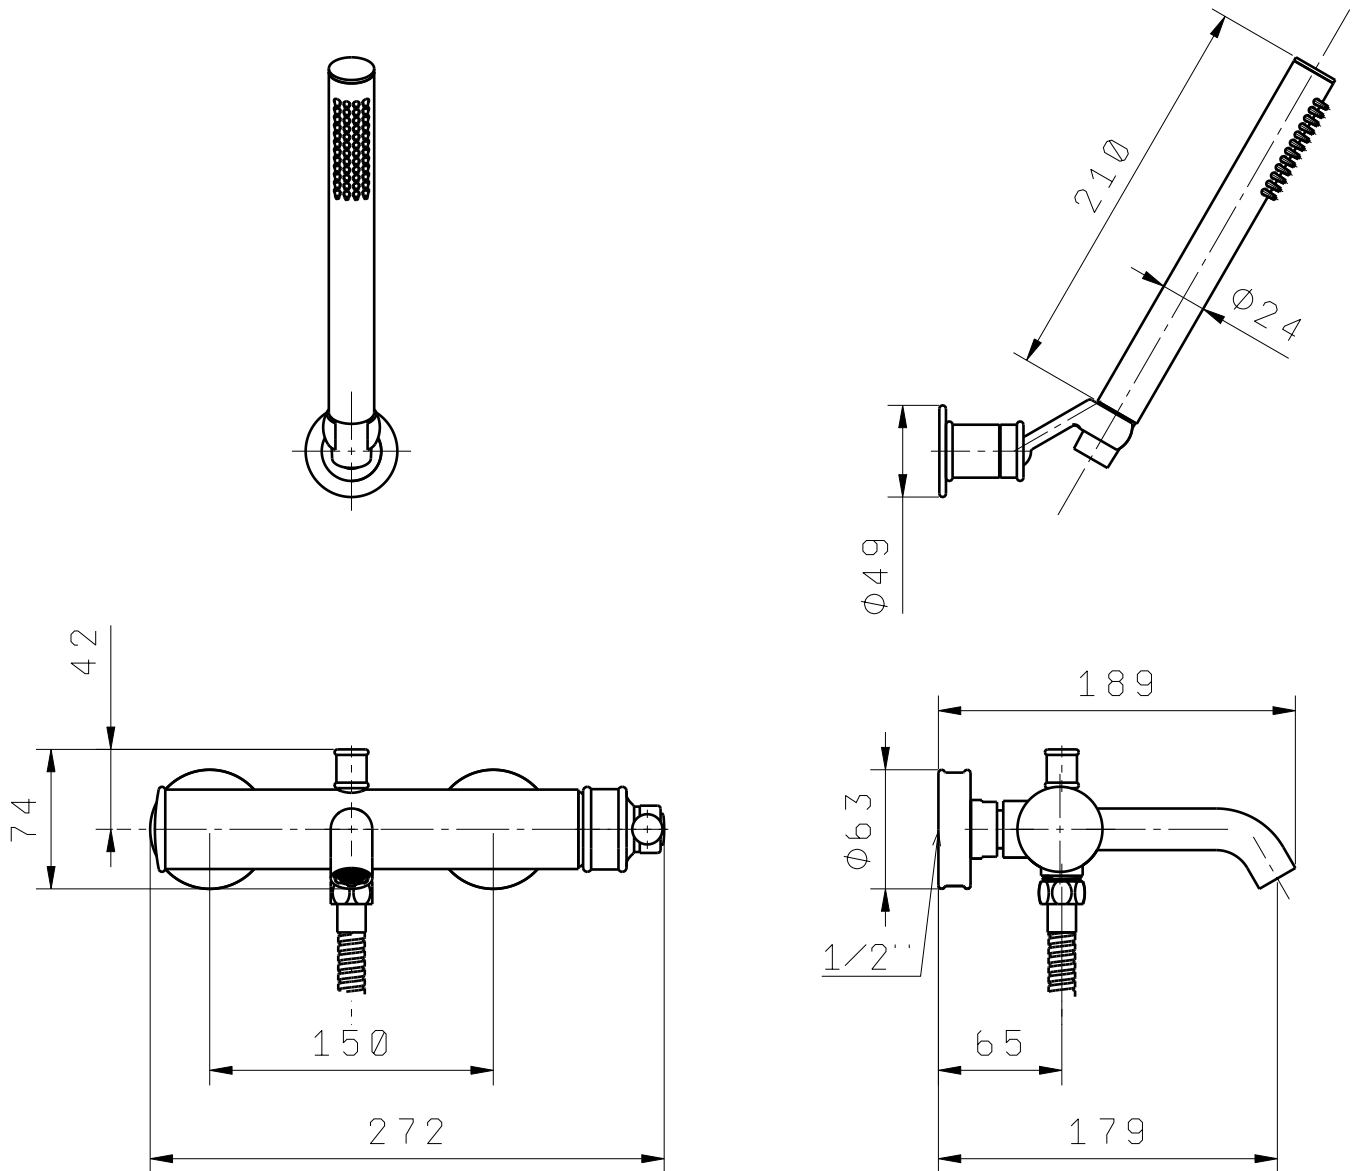

MIGLIORE

Ermitage Mini

Gruppo vasca esterno con flessibile cm 150 e doccia duplex
Exposed bathtub mixer with flexible 150 cm and duplex shower
Смеситель для Ванн