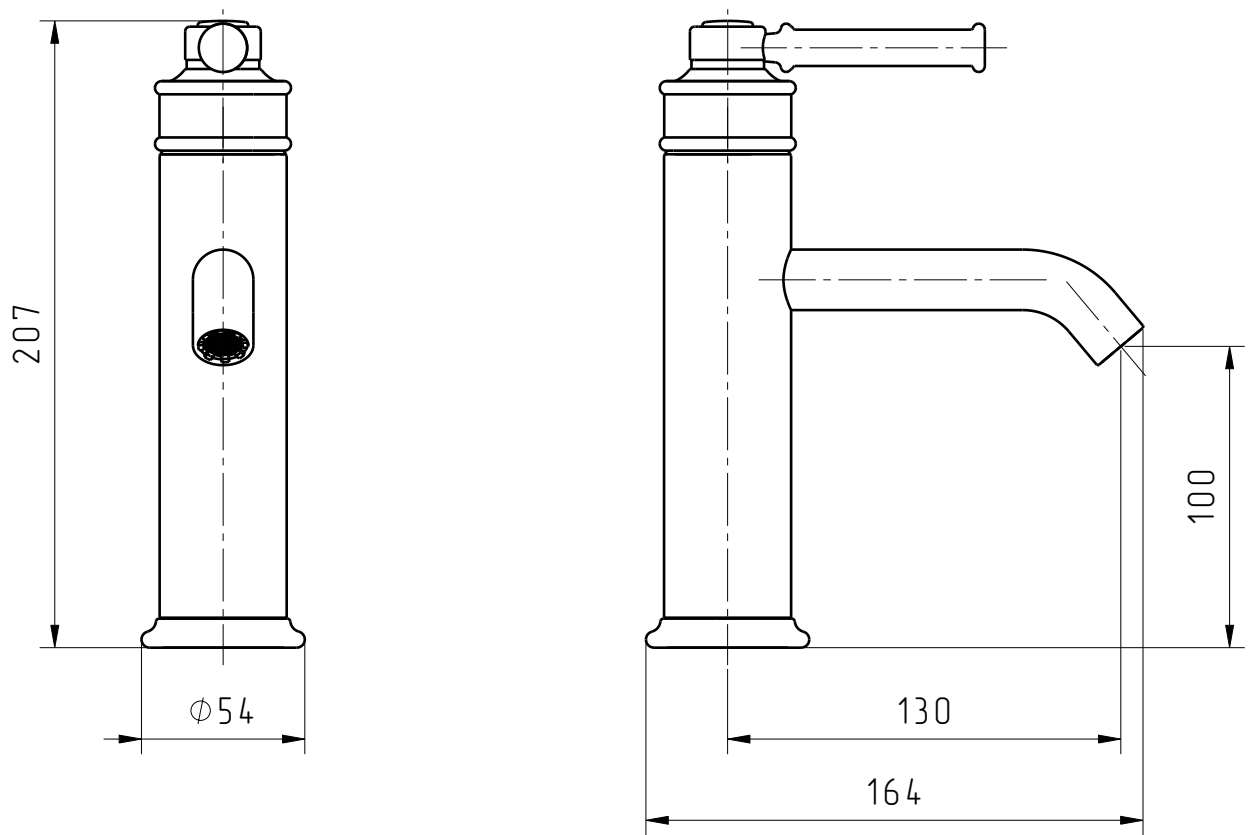

MIGLIORE

Ermitage Mini

Miscelatore lavabo

Washbasin mixer

Смеситель для раковины