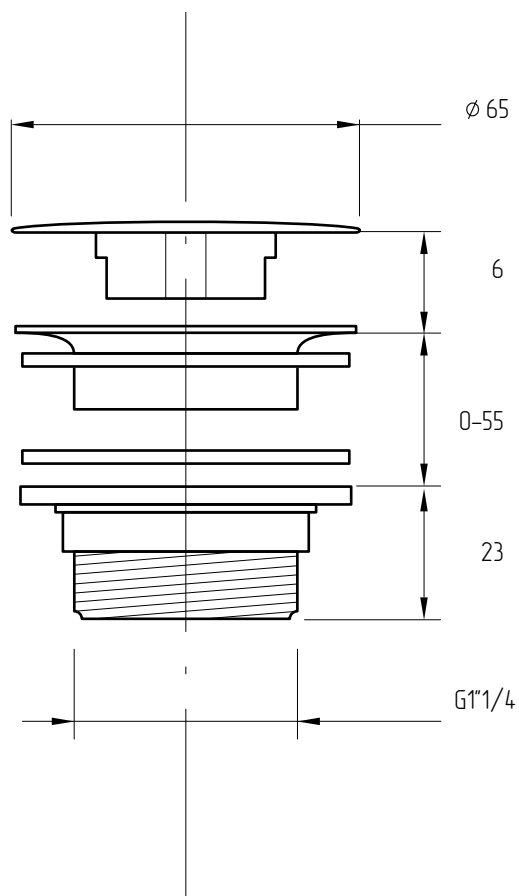

MIGLIORE

RICAMBI

lavello d-63 mm senza troppopieno con coperchio decorativo
Sink drain, d-63 mm without overflow with decorative cover
Слив для раковины, d-63 mm без перелива с декоративной крышкой