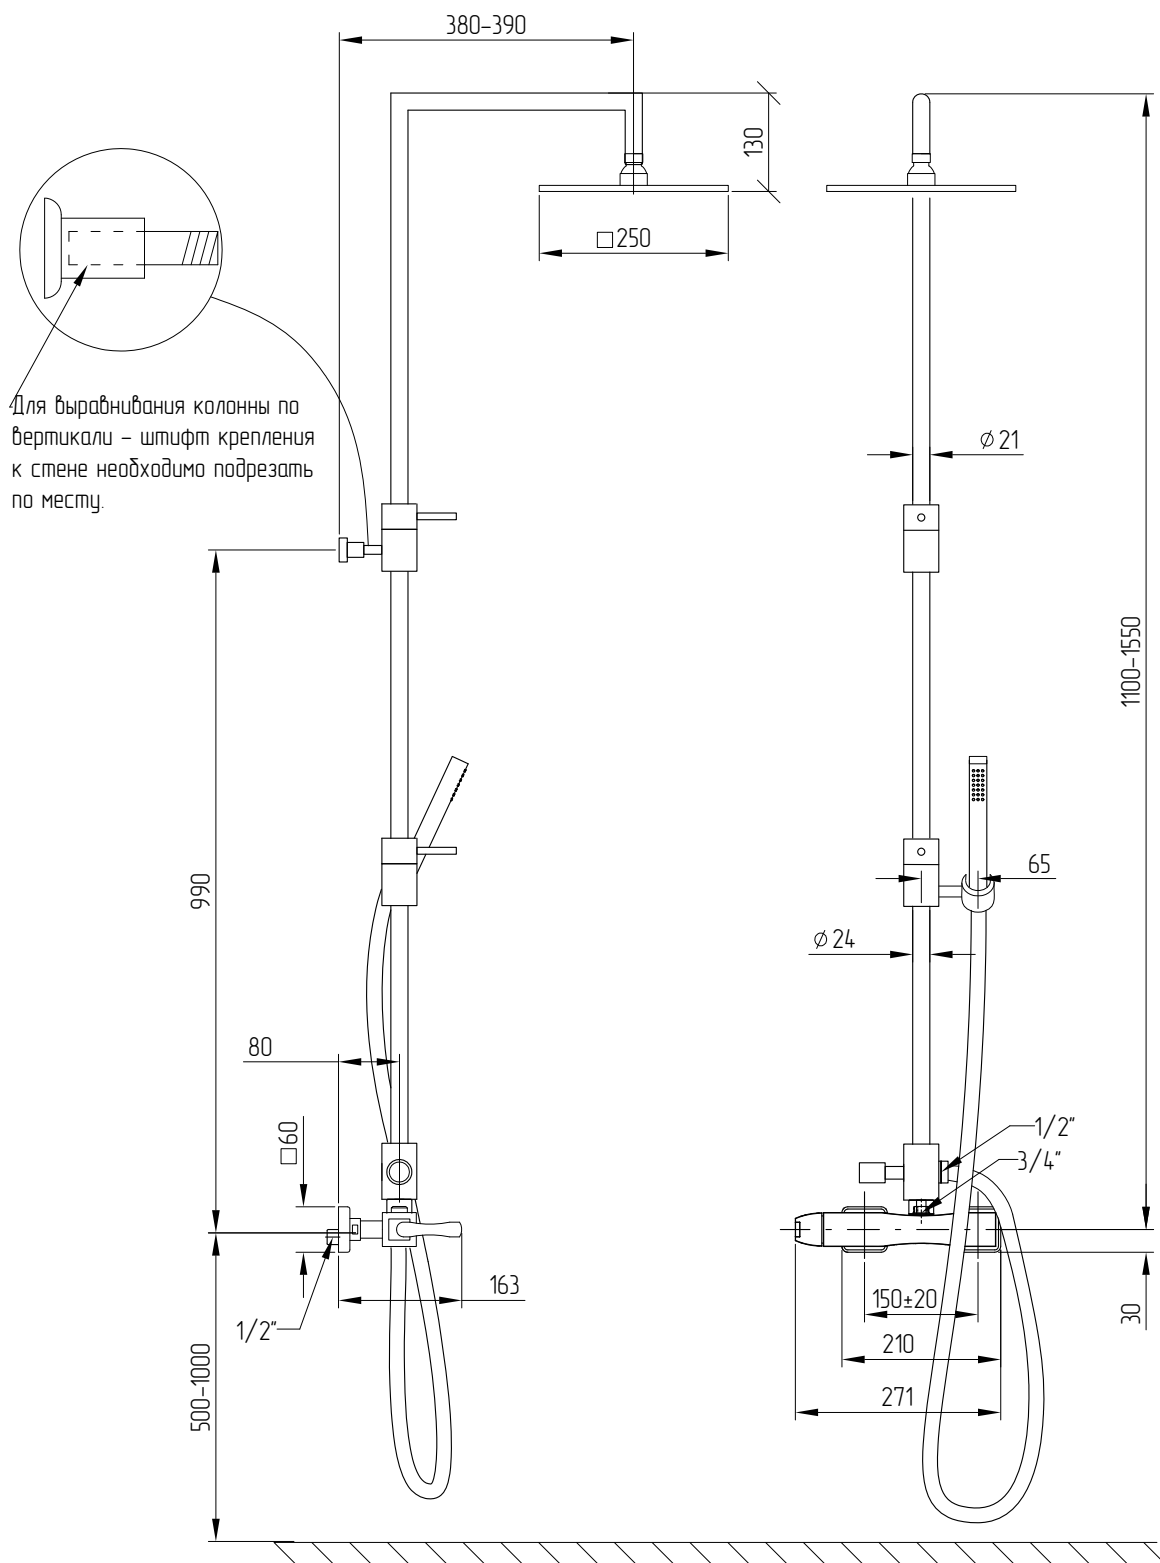

MIGLIORE

Opera

Gruppo vasca esterno con vela completo di colonna e doccia
External bath mixer with spout complete of rigid riser and big shower
Душевой гарнитур Opera