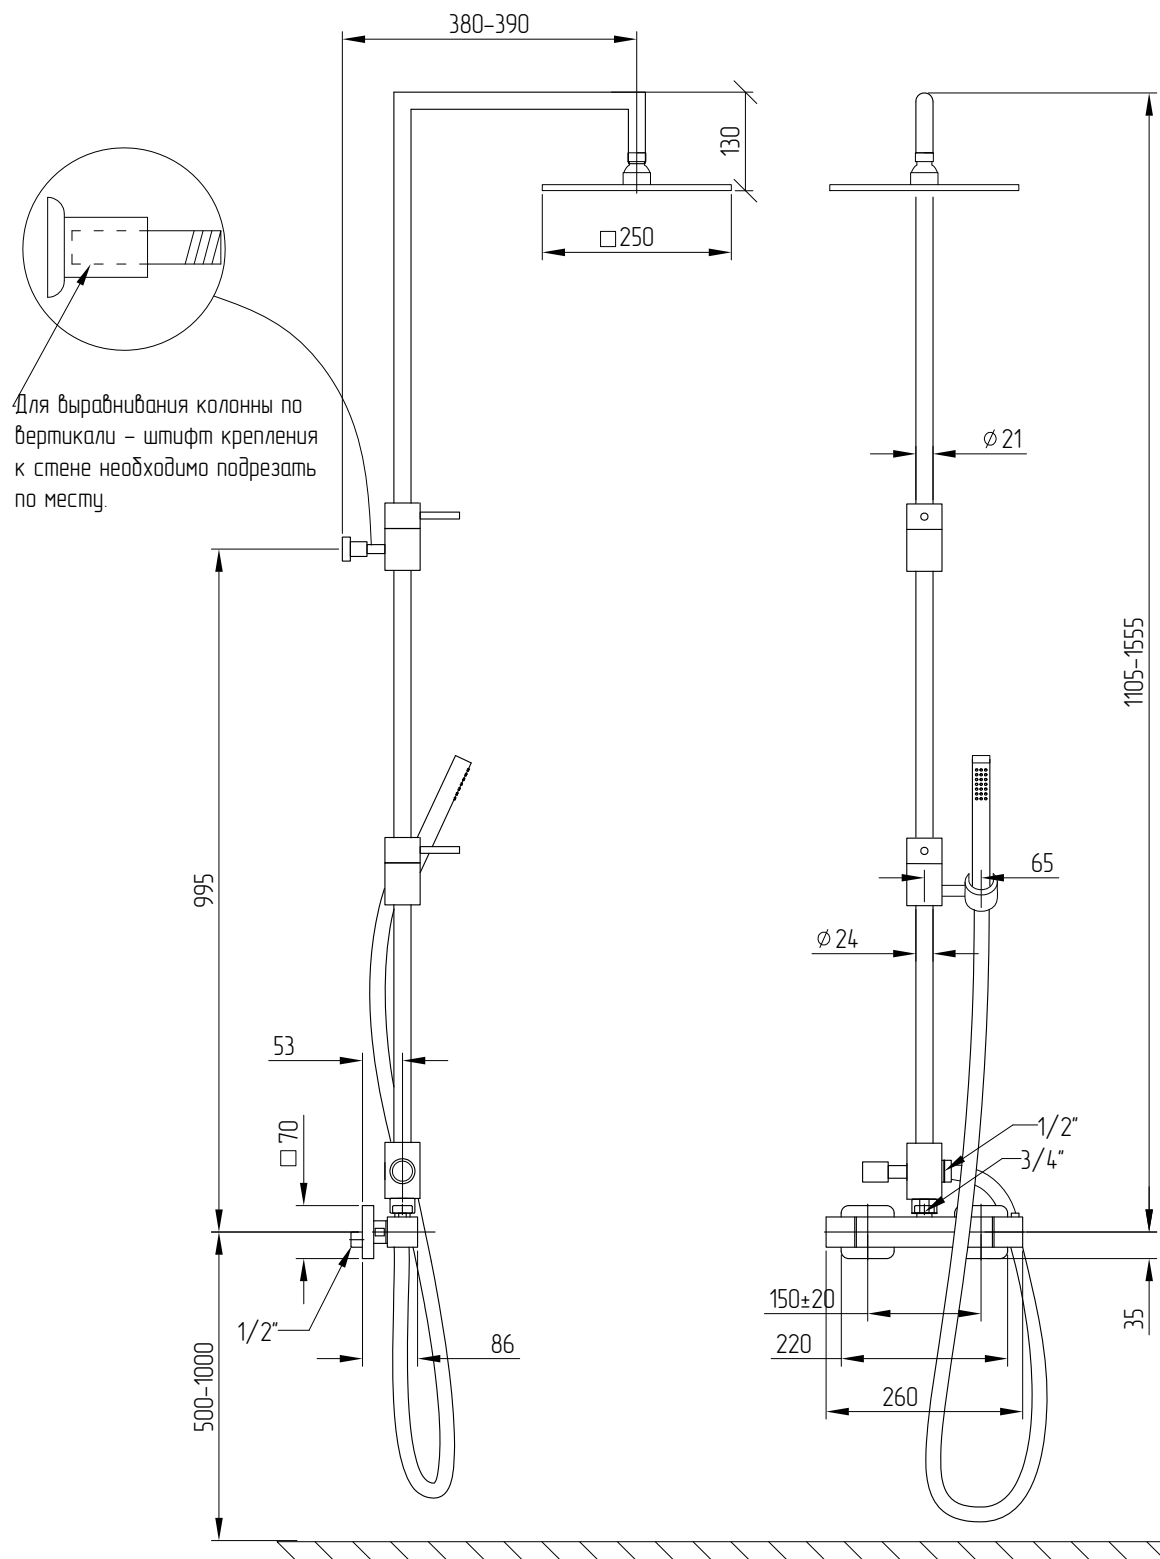

## Kvant

Gruppo vasca esterno con vela completo di colonna e doccia  
External bath mixer with spout complete of rigid riser and big shower  
Душевой гарнитур Kvant