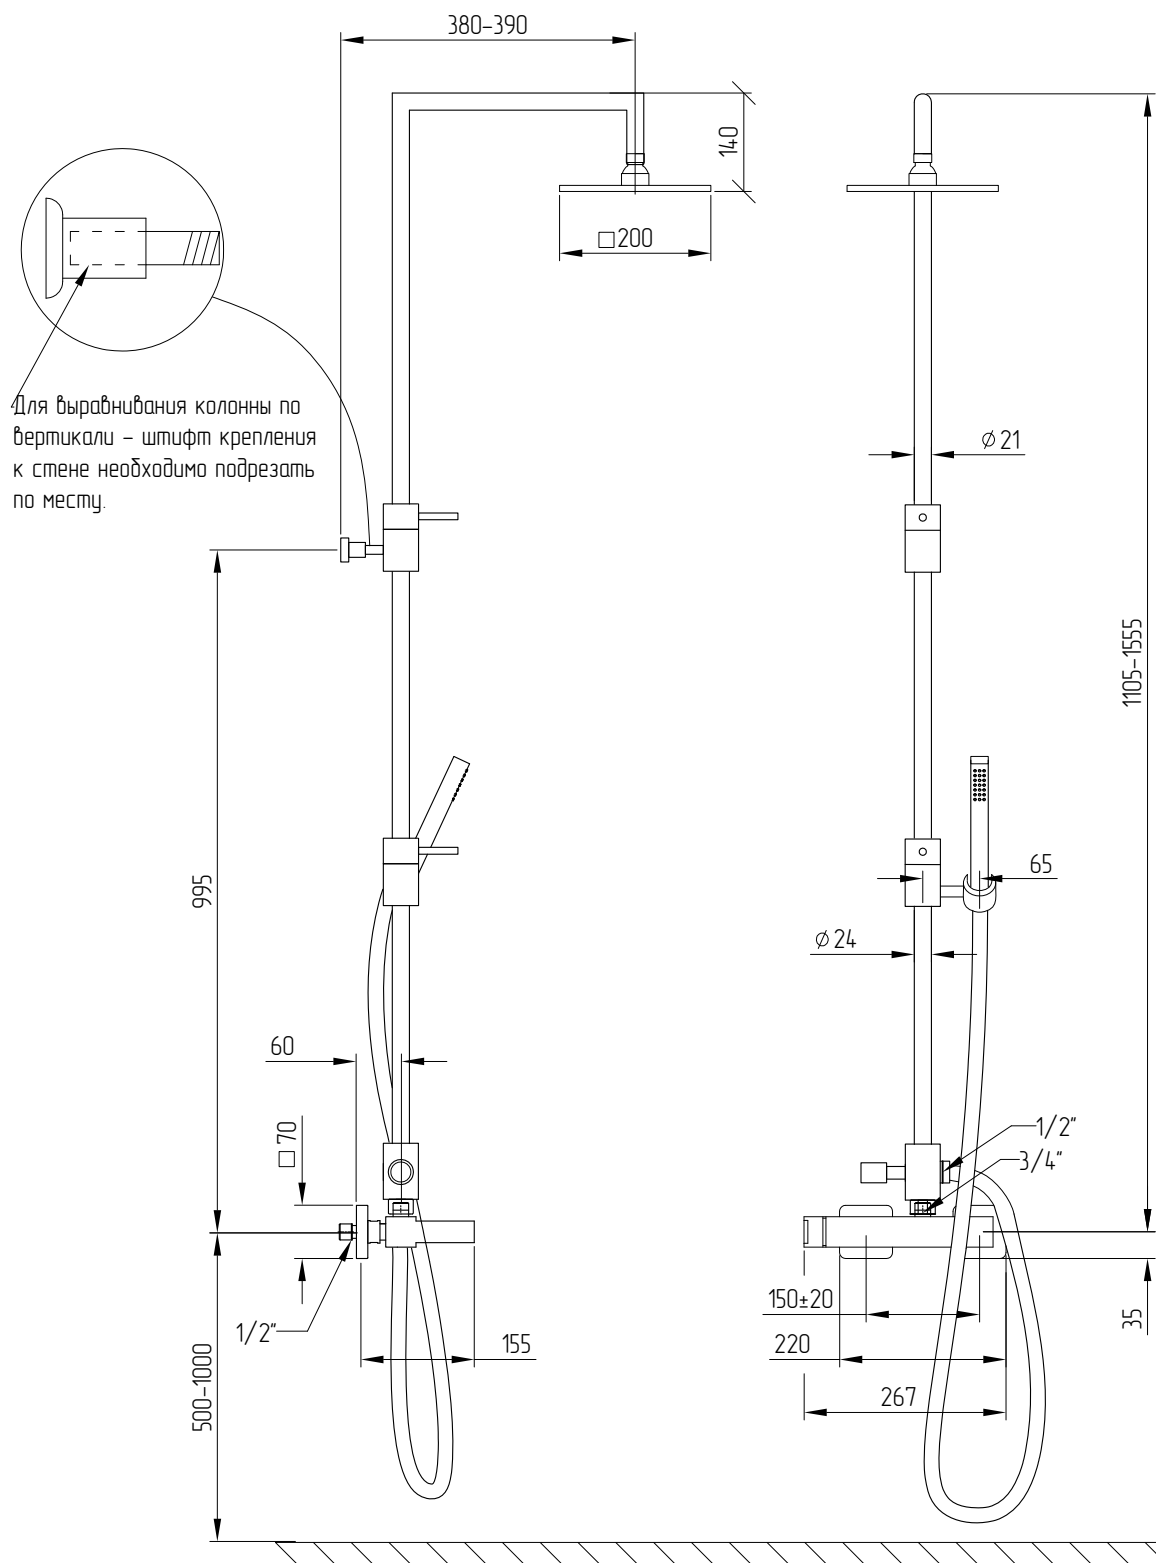

## Kvant

Gruppo vasca esterno con vela completo di colonna e doccia  
External bath mixer with spout complete of rigid riser and big shower  
Душевой гарнитур Kvant