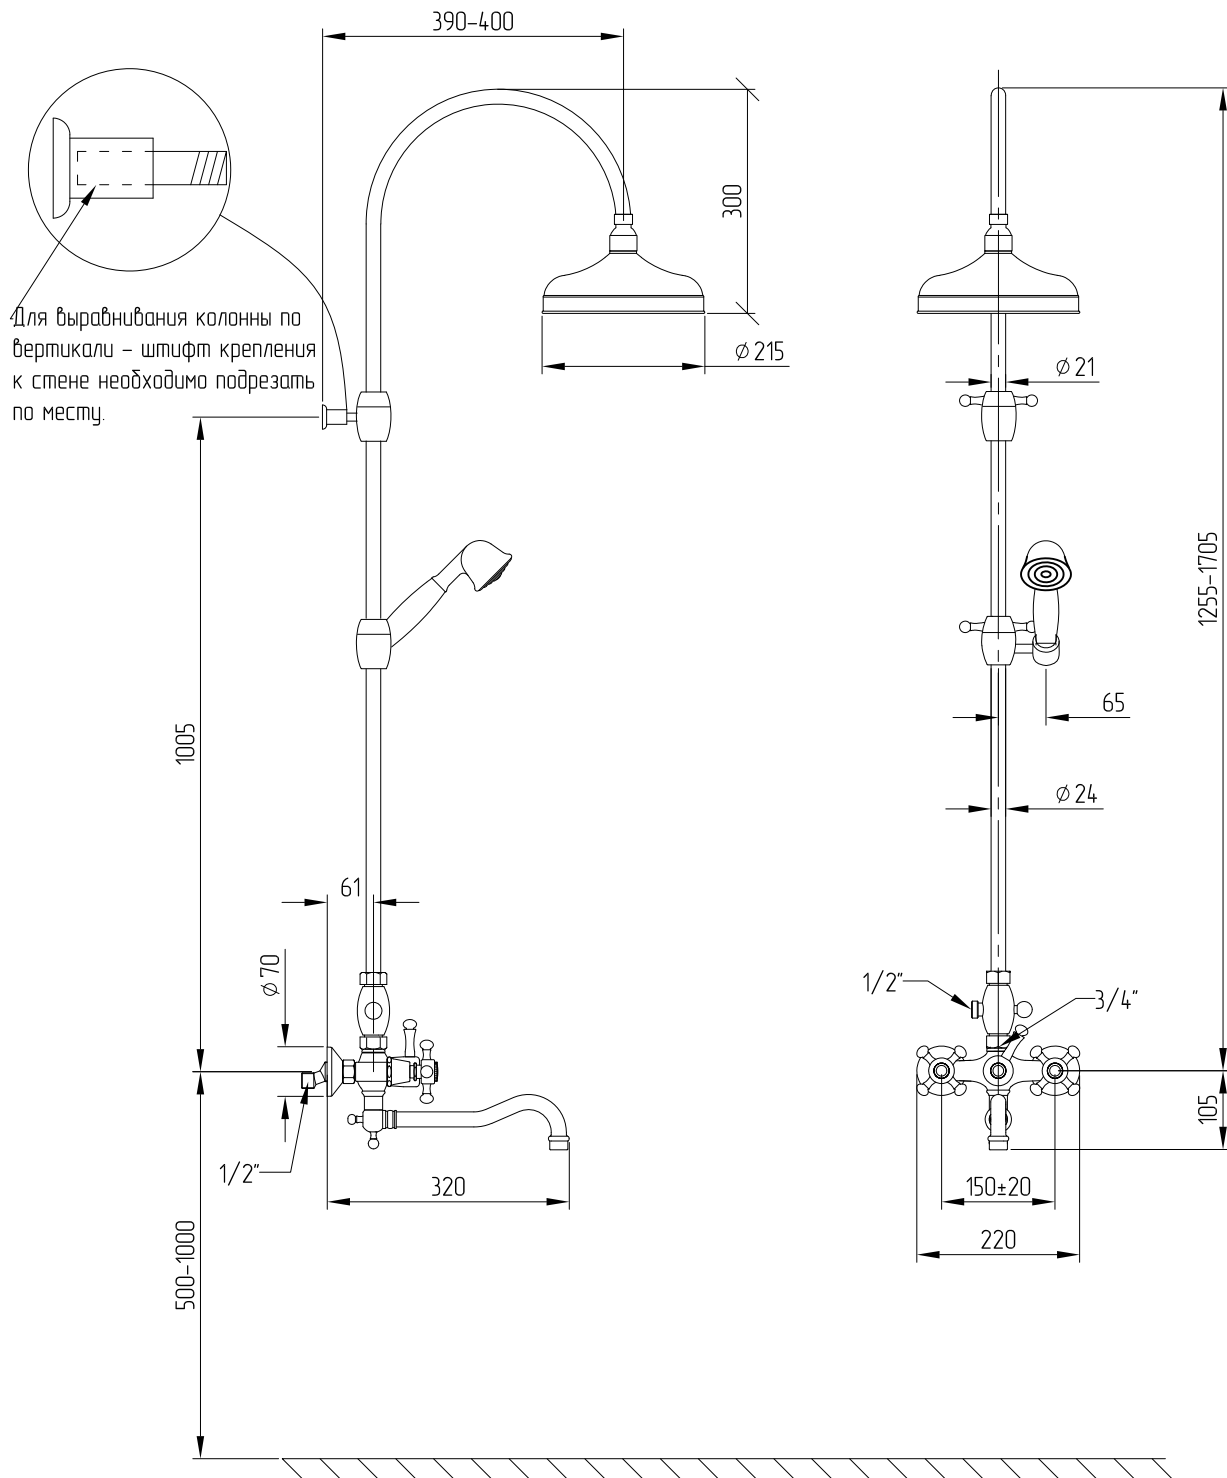

MIGLIORE

L a d y

Gruppo vasca esterno con vela completo di colonna e doccia
External bath mixer with spout complete of rigid riser and big shower
Душевой гарнитур Lady