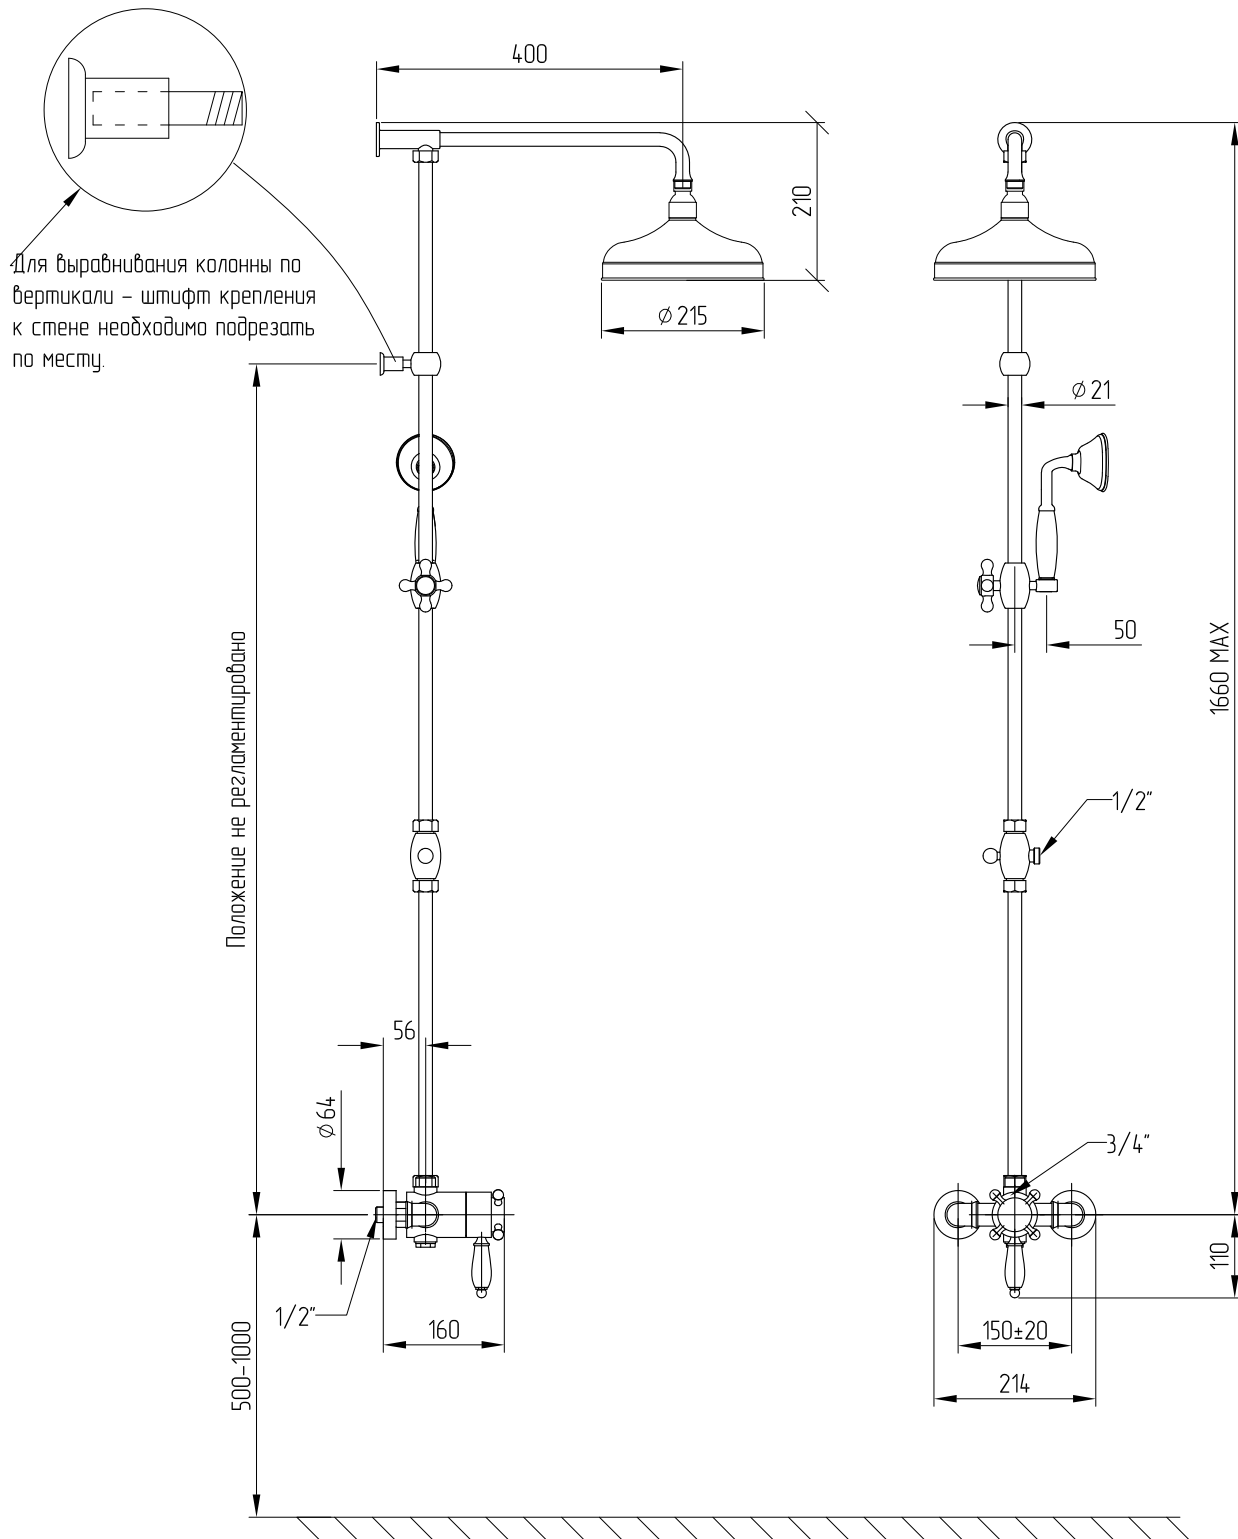

MIGLIORE

King

Gruppo vasca esterno con vela completo di colonna e doccia
External bath mixer with spout complete of rigid riser and big shower
Душевой гарнитур King