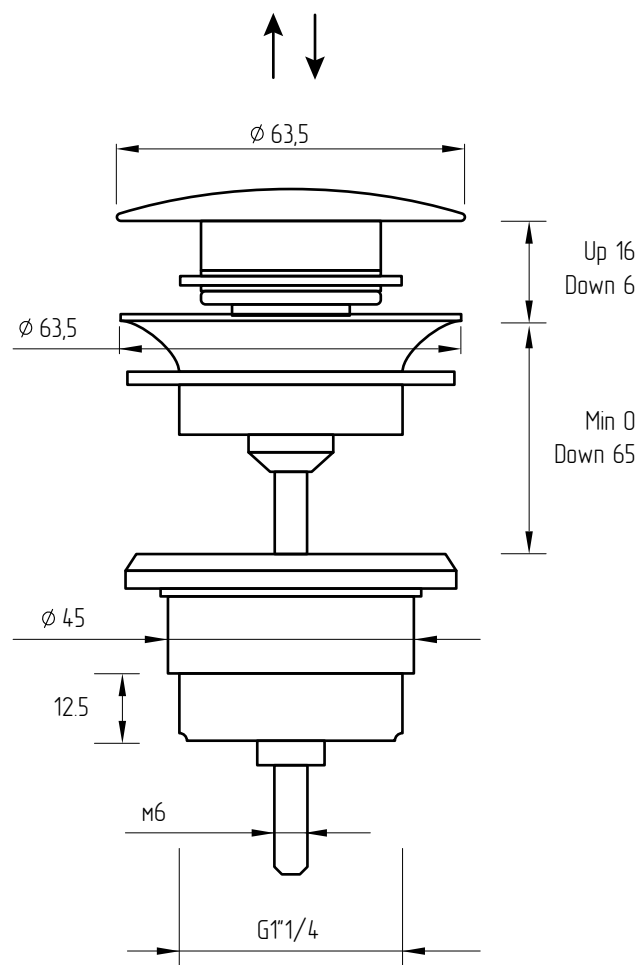

# MIGLIORE

---

---

Fortis black

Scarico con troppopieno  
Pop-up waste with overflow  
Донный клапан под перелив