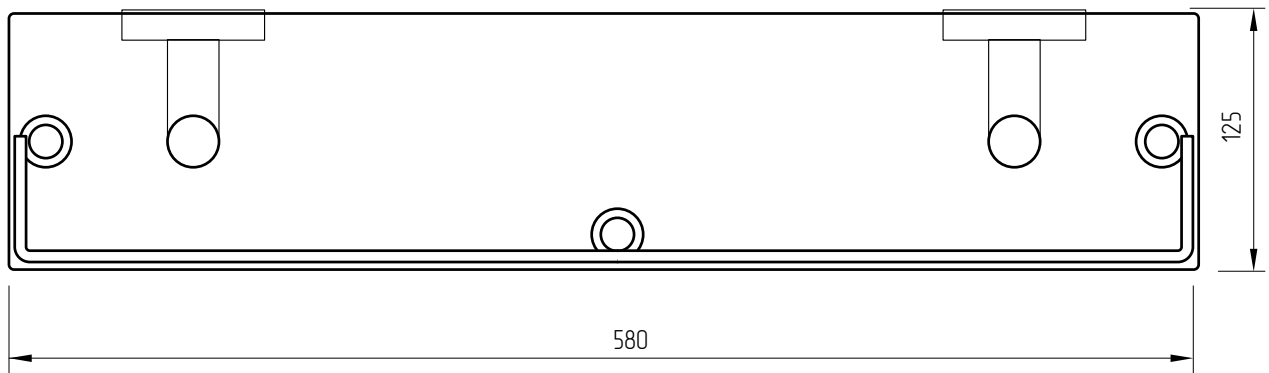

MIGLIORE

Fortis black

Mensola, L58

Shelf, L58

Полка с галереей L58 см