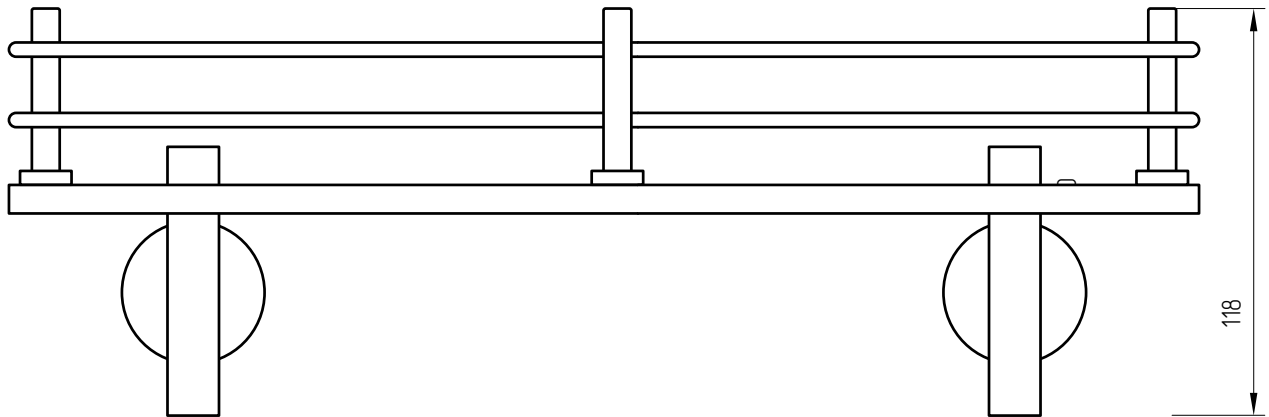

MIGLIORE

Fortis black

Mensola, L58

Shelf, L58

Полка с галереей L58 см