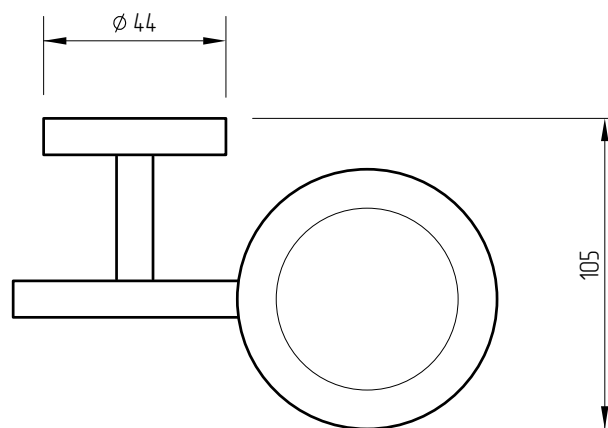

# MIGLIORE

---

---

Fortis black

Porta bicchiere, ceramica

Tumbler holder, ceramic

Стакан настенный, матовое стекло/черный матовый