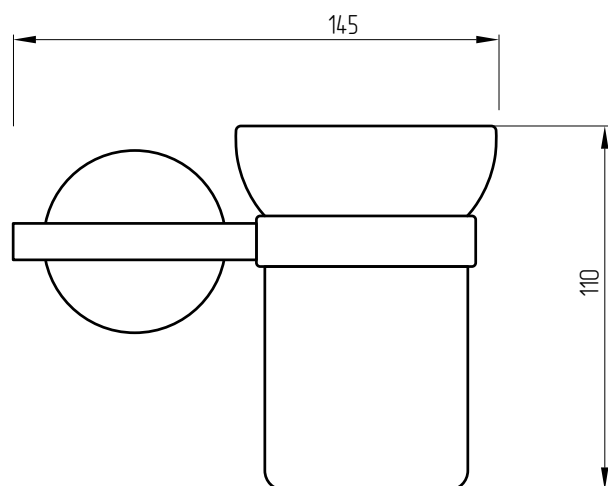

# MIGLIORE

---

---

Fortis black

Porta bicchiere, ceramica

Tumbler holder, ceramic

Стакан настенный, матовое стекло/черный матовый