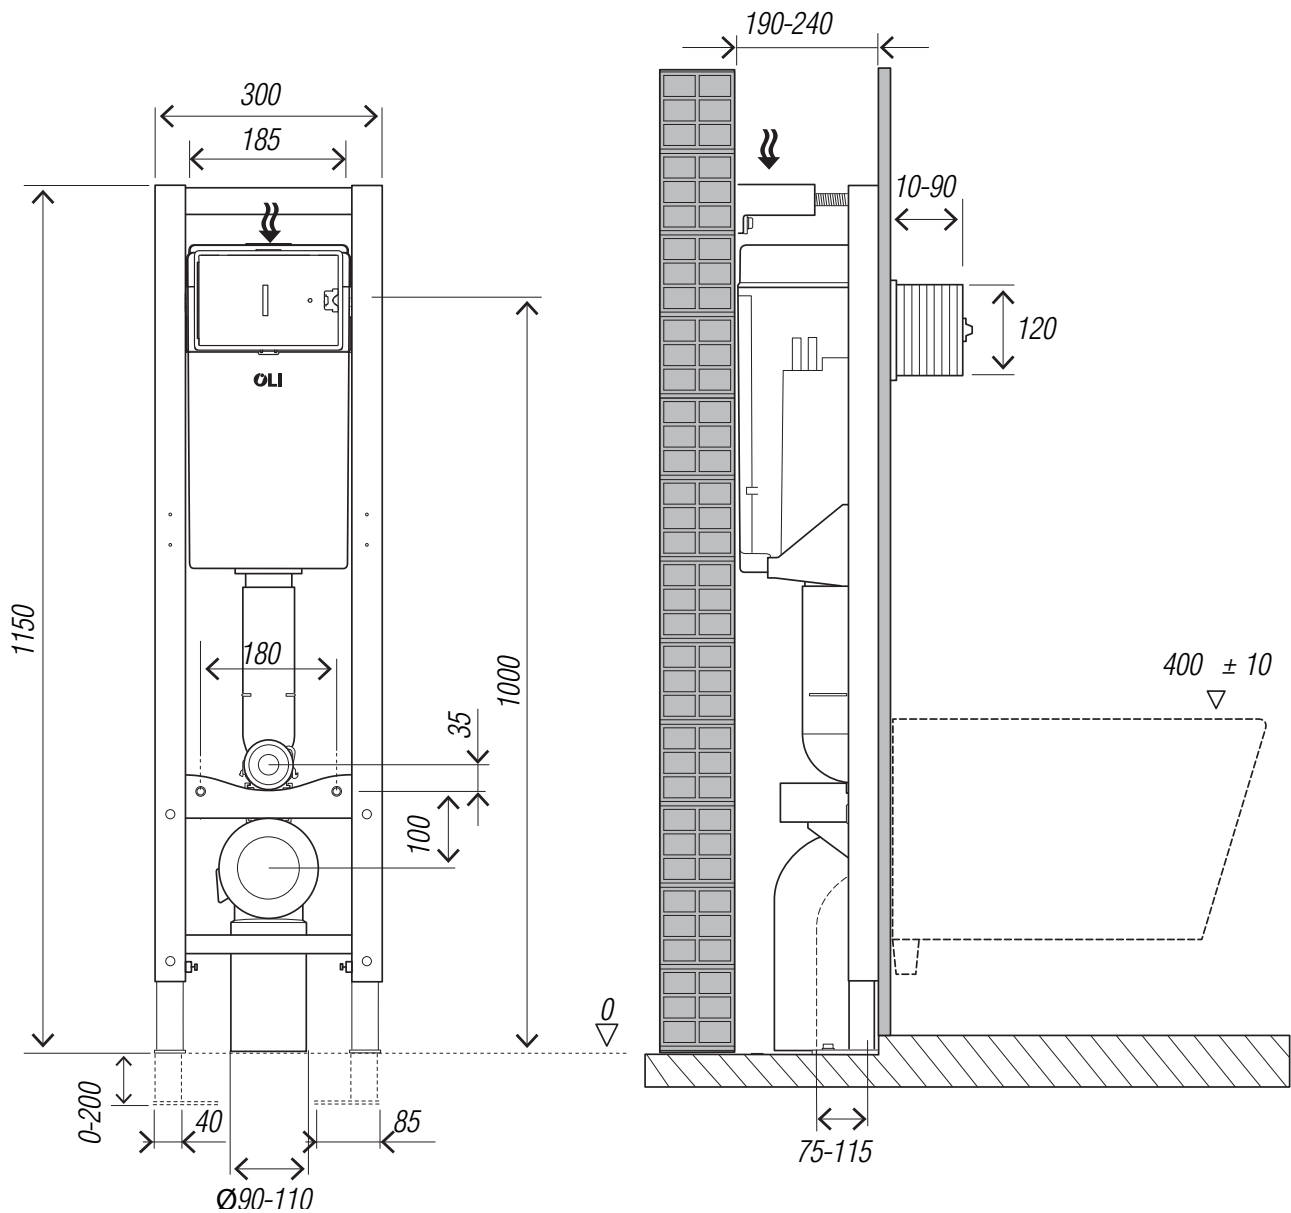

MIGLIORE

Q u a d r a

Sistema d'installazione per il vaso sospeso, fissaggio parete e pavimento
Installation system for wall-hung wc without plate, fix floor and wall
Система инсталляции для подвешеного унитаза