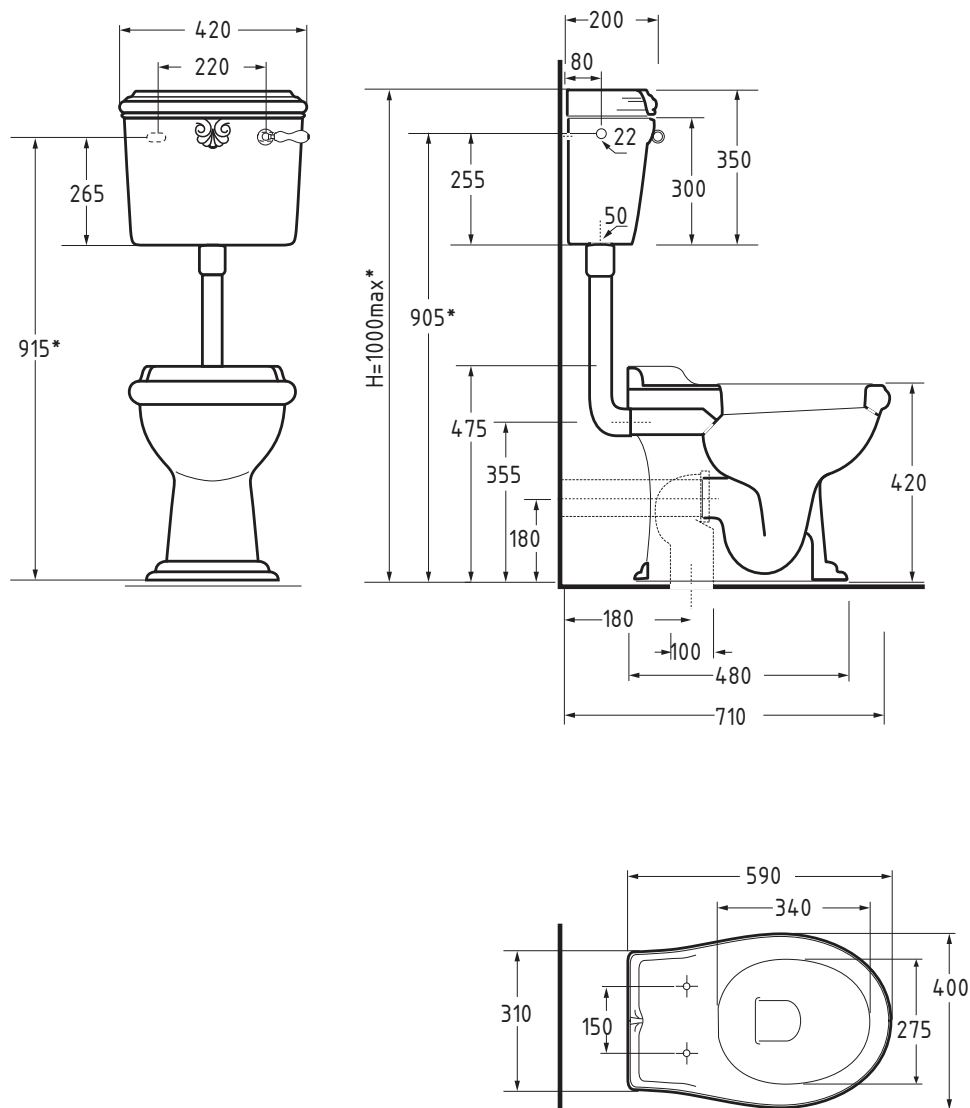

MIGLIORE

Impero

Vaso con cassetta a zaino con leva scarico

WC low level cistern with lever

WC напольный с низким бачком