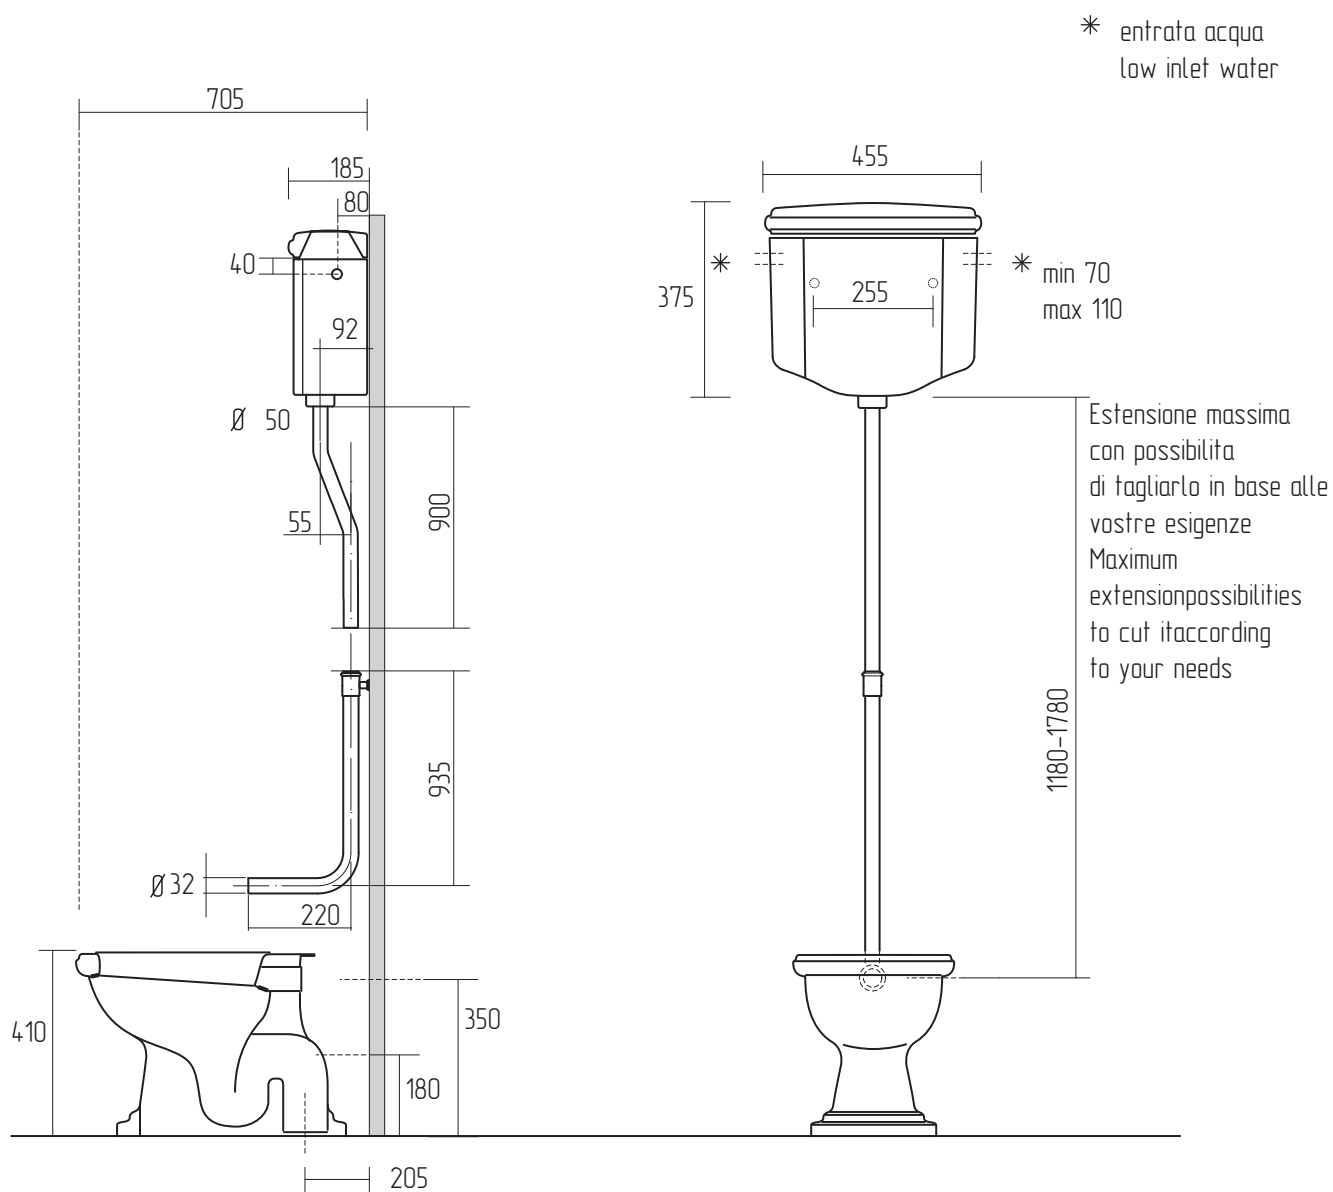

## Bella

Vaso con cassetta alta  
WC high level cistern  
WC напольный с высоким бачком