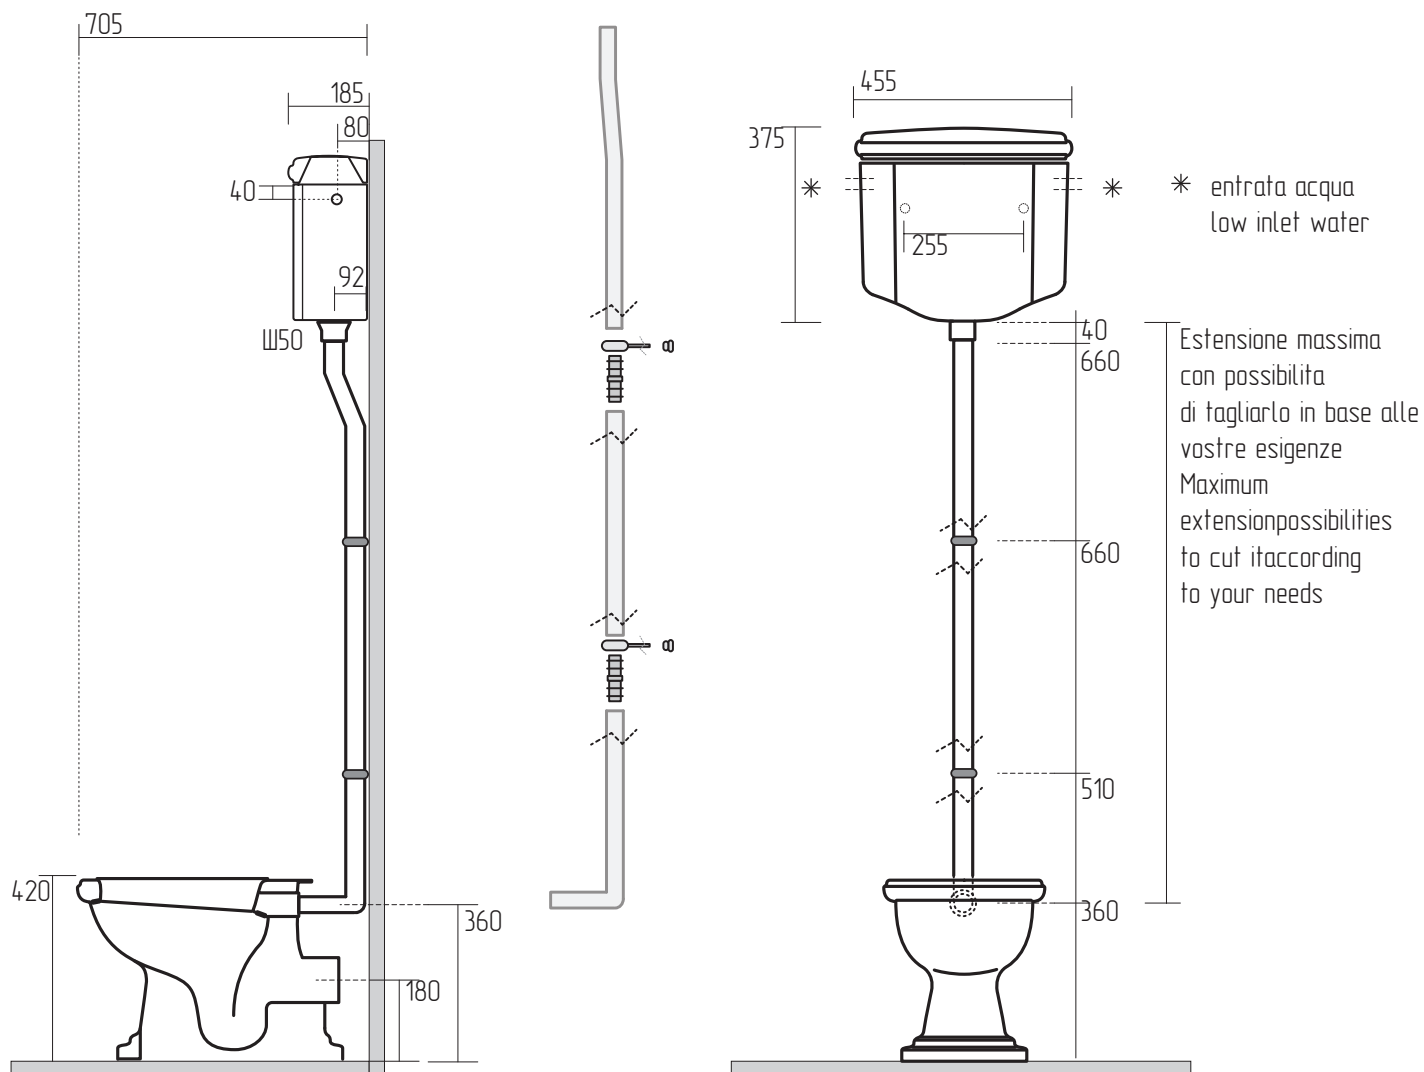

MIGLIORE

Bella

Vaso con cassetta alta
WC high level cistern
WC напольный с высоким бачком