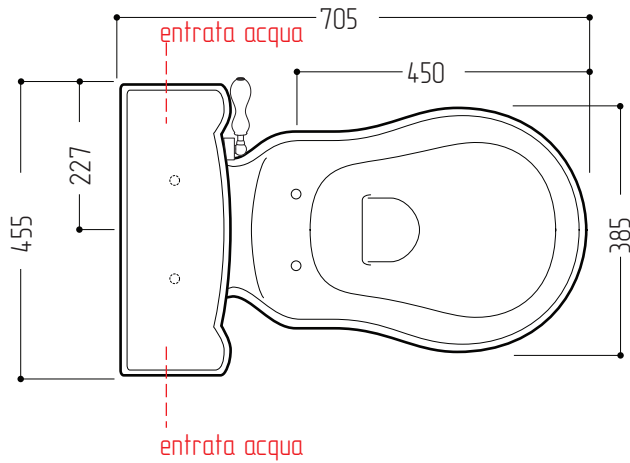

MIGLIORE

Bella

Vaso con cassetta a zaino
WC low level cistern with lever
WC напольный с низким бачком