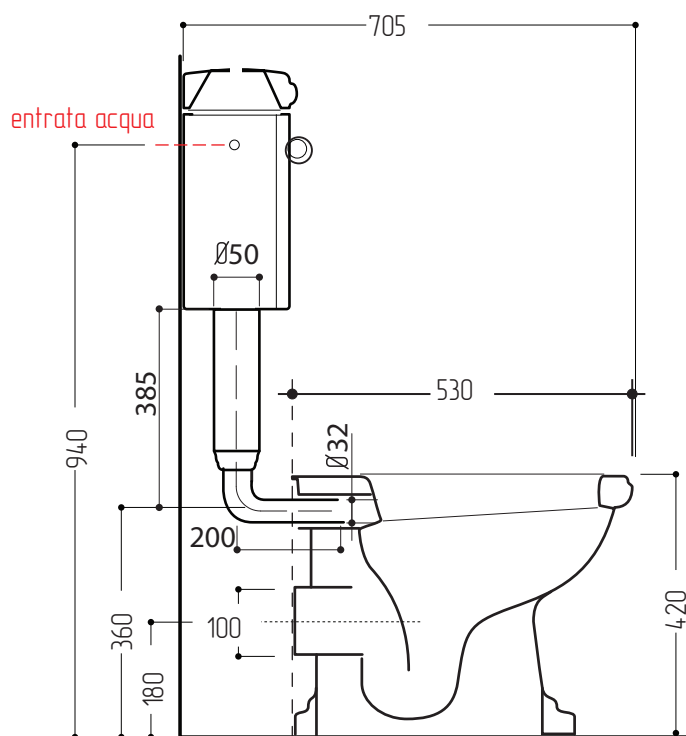

MIGLIORE

Bella

Vaso con cassetta a zaino
WC low level cistern with lever
WC напольный с низким бачком