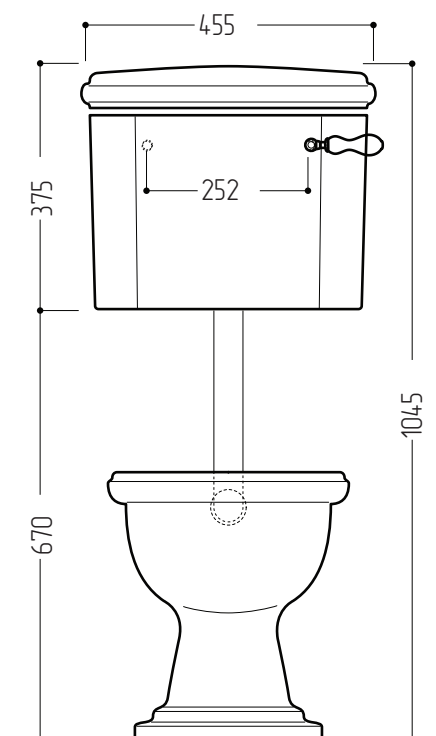

MIGLIORE

Bella

Vaso con cassetta a zaino
WC low level cistern with lever
WC напольный с низким бачком