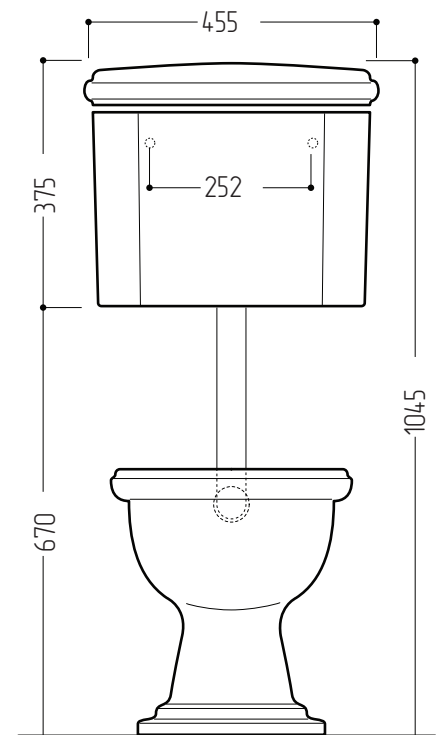

MIGLIORE

Bella

Vaso con cassetta a zaino
WC low level cistern with lever
WC напольный с низким бачком