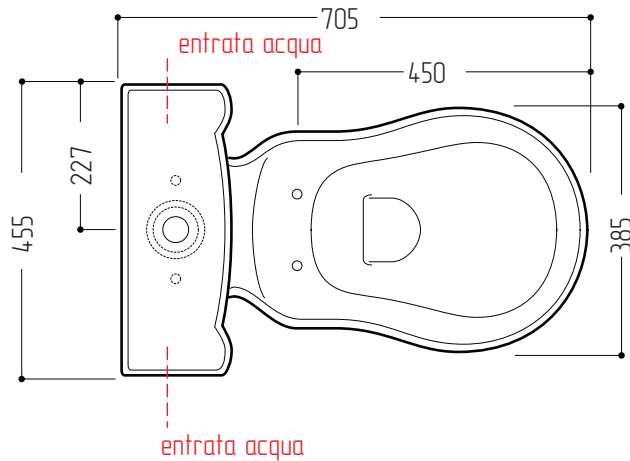

MIGLIORE

Bella

Vaso con cassetta a zaino
WC low level cistern with lever
WC напольный с низким бачком