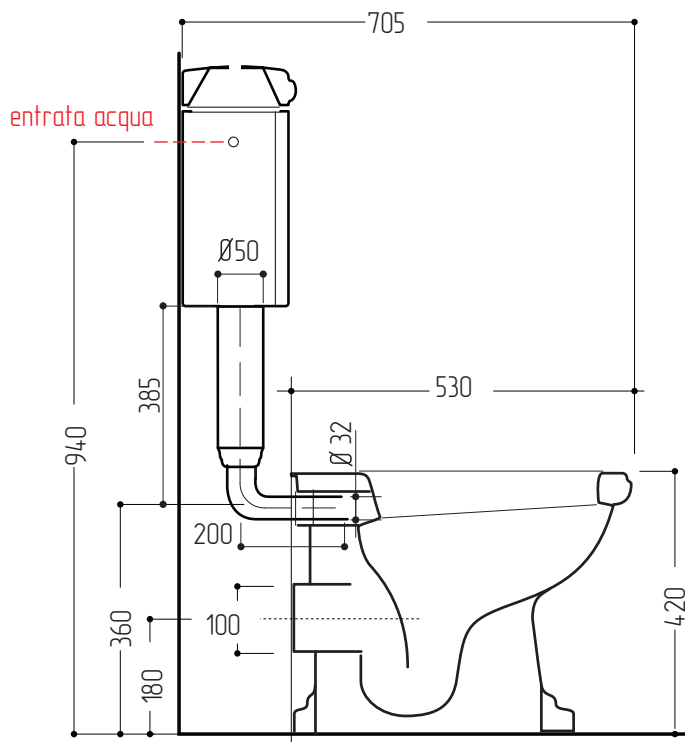

MIGLIORE

Bella

Vaso con cassetta a zaino
WC low level cistern with lever
WC напольный с низким бачком