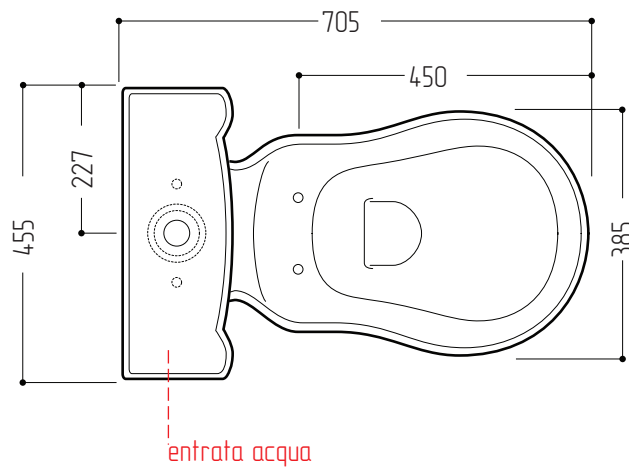

MIGLIORE

Bella

Vaso con cassetta a zaino
WC low level cistern with lever
WC напольный с низким бачком