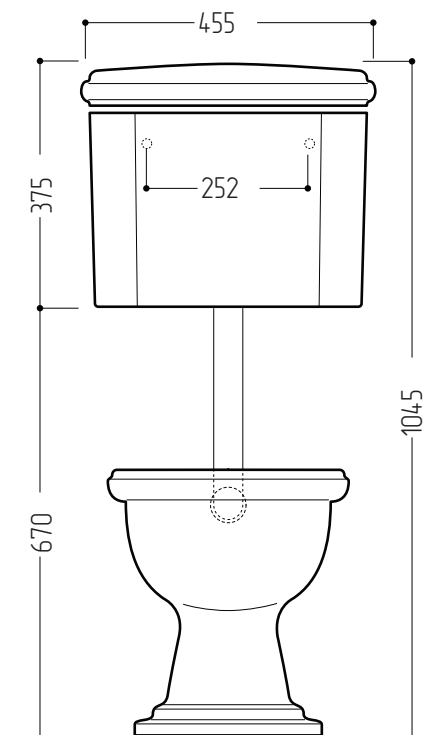

MIGLIORE

Bella

Vaso con cassetta a zaino
WC low level cistern with lever
WC напольный с низким бачком