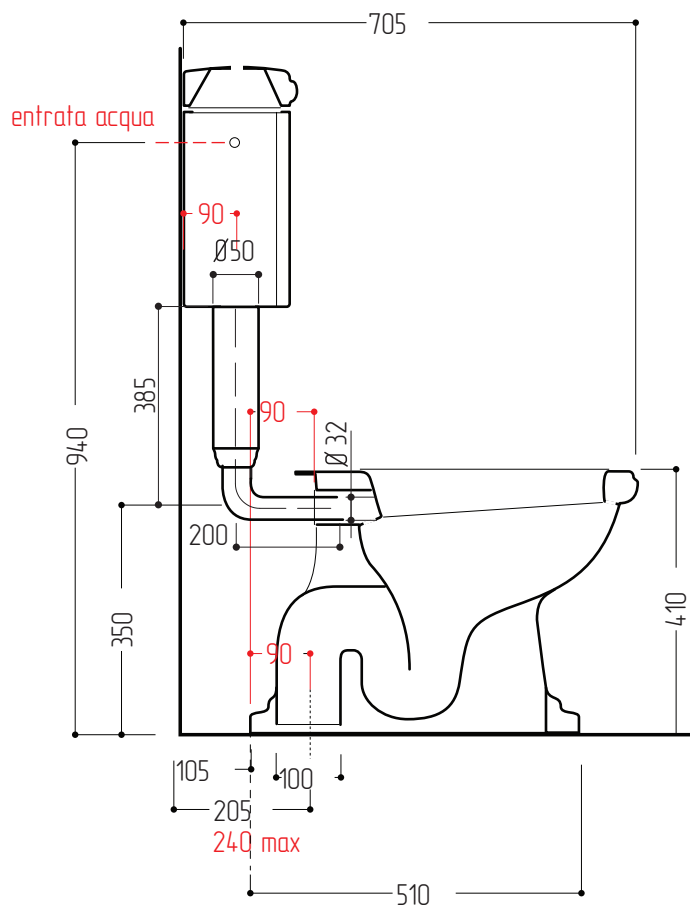

MIGLIORE

Bella

Vaso con cassetta a zaino
WC low level cistern with lever
WC напольный с низким бачком