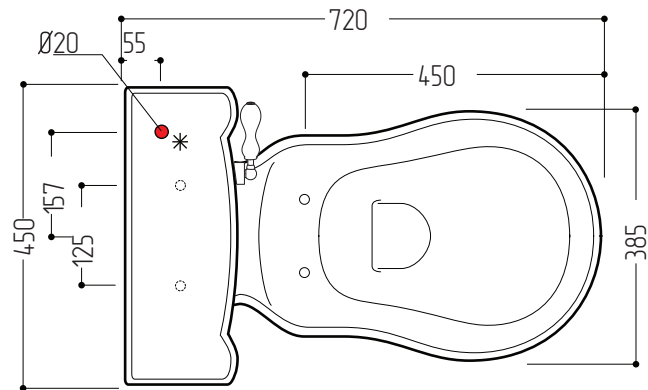

MIGLIORE

* entrata dell'acqua
in basso sul fondo
della cassetta

Bella

Vaso monoblocco con cassetta

WC monoblock

Моноблок с кнопкой/с ручкой