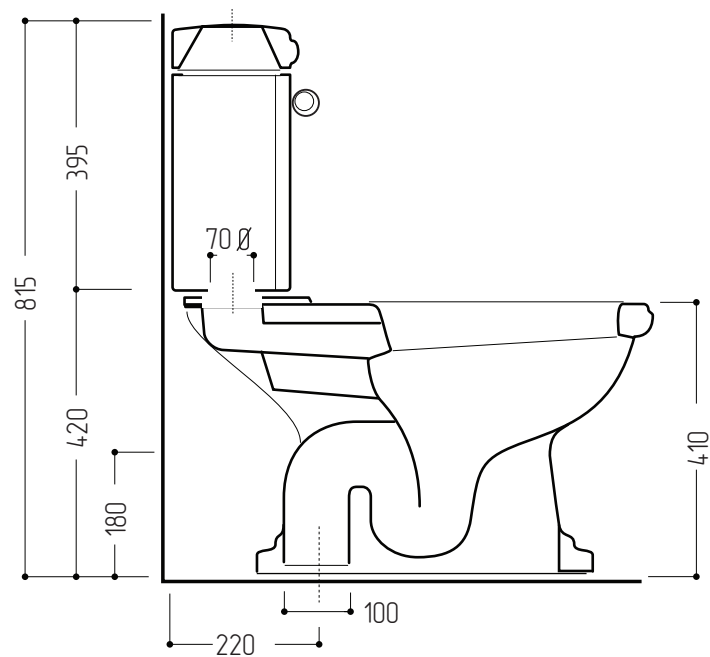

MIGLIORE

* entrata dell'acqua
in basso sul fondo
della cassetta

Bella

Vaso monoblocco con cassetta

WC monoblock

Моноблок с кнопкой/с ручкой