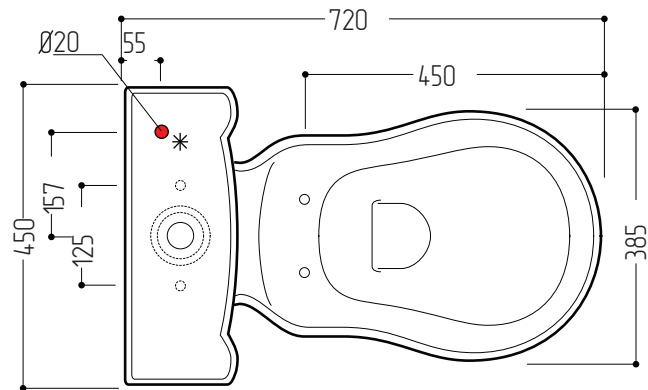

MIGLIORE

* entrata dell'acqua
in basso sul fondo
della cassetta

Bella

Vaso monoblocco con cassetta

WC monoblock

Моноблок с кнопкой/с ручкой