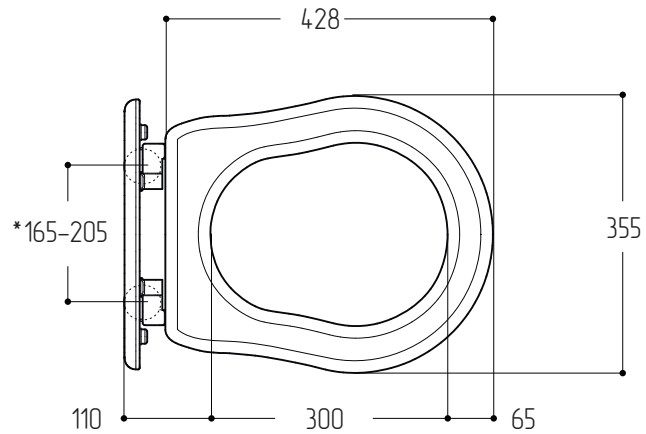

MIGLIORE

*min-max диапазон регулировки по отверстиям

Bella

il sedile coprivaso
the seatcover
крышка/сиденье унитаза