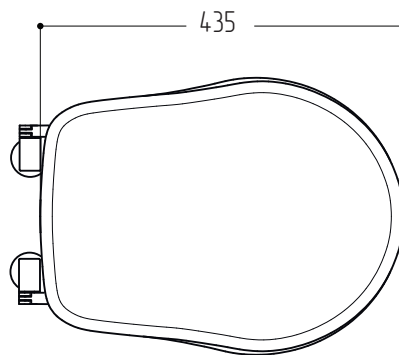

MIGLIORE

*min-max диапазон регулировки по отверстиям

Bella

il sedile coprivaso
the seatcover
крышка/сиденье унитаза