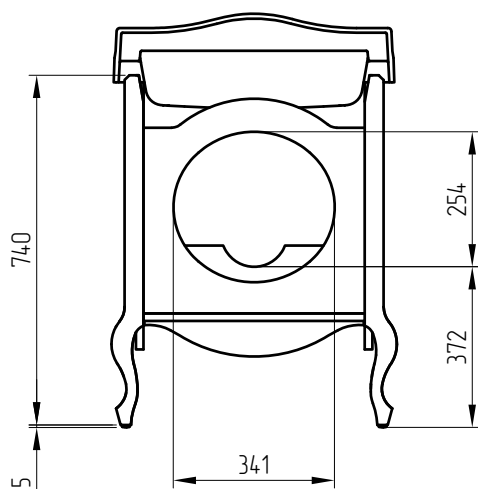

MIGLIORE

Vista posteriore/Rear view/Вид сзади

Impero

Base per lavabo, L60 cm
Washbasin furniture, L60 cm
Тумба с раковиной, L60 cm