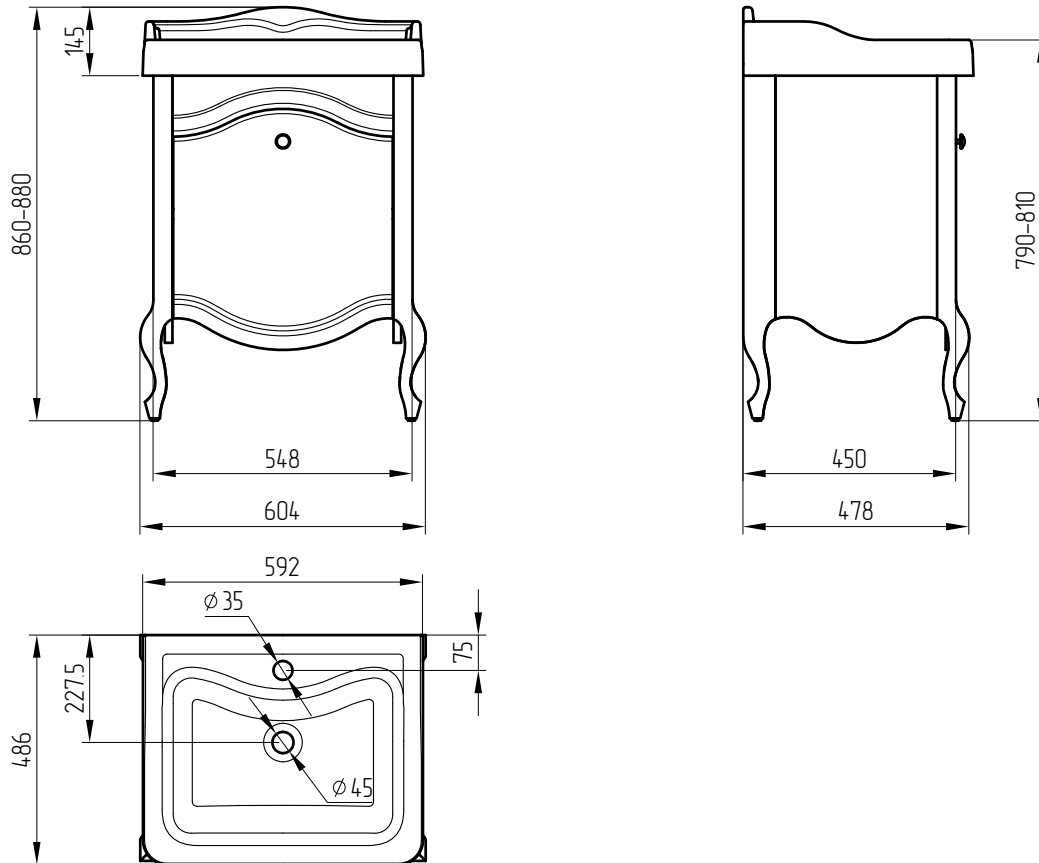

MIGLIORE

Vista posteriore/Rear view/Вид сзади

Impero

Base per lavabo, L60 cm
Washbasin furniture, L60 cm
Тумба с раковиной, L60 cm