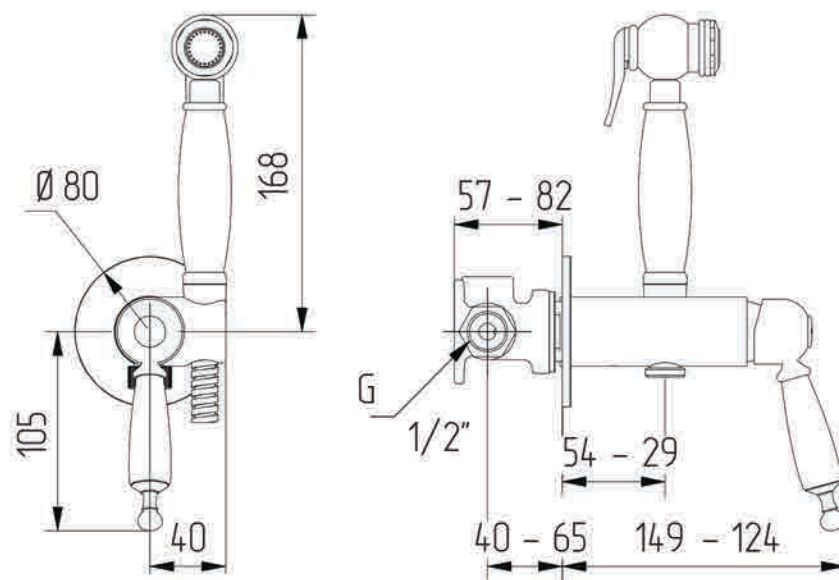

MIGLIORE

Oxford

Doccia igienica con miscelatore

Hygienic shower with mixer tap

Гигиенический душ со смесителем скрытого монтажа монокомандный.