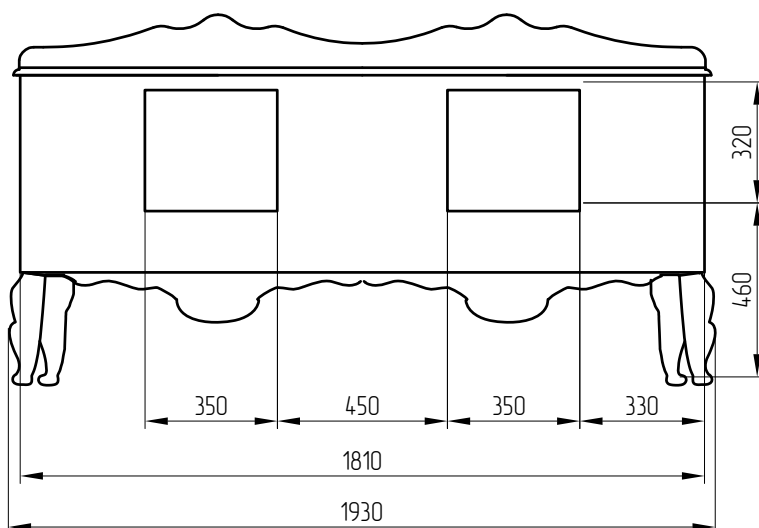

MIGLIORE

Vista posteriore/Rear view/Вид сзади

Virginia

Top marmo, base per lavabo, 180cm
Marble top, washbasin furniture, 180cm
Комплект мебели, 180cm