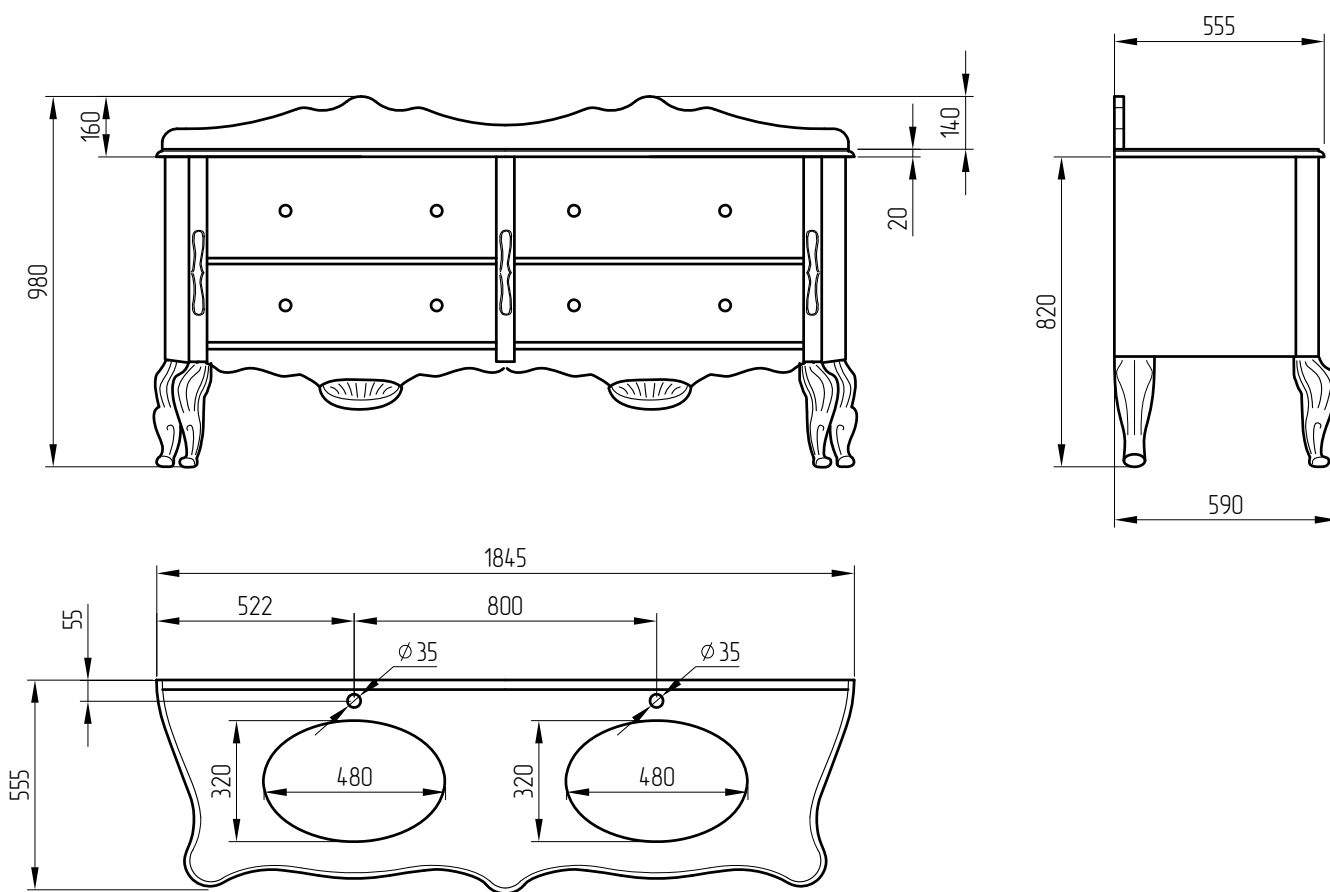

MIGLIORE

Vista posteriore/Rear view/Вид сзади

Virginia

Top marmo, base per lavabo, 180cm
Marble top, washbasin furniture, 180cm
Комплект мебели, 180cm