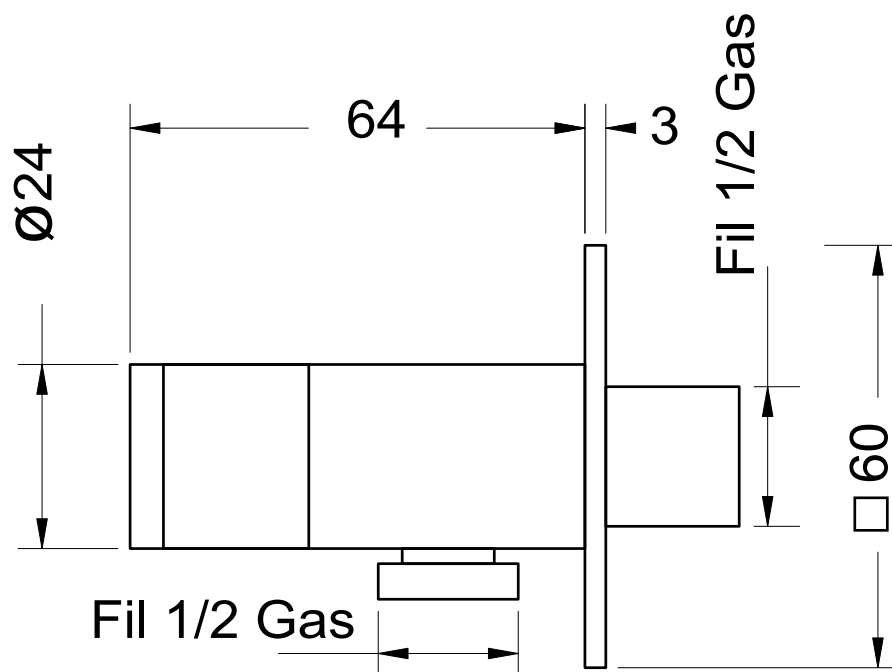

MIGLIORE

Kvant Black

Gancio incasso quadro fisso con presa acqua
Square built-in fixed support with wall connection
Держатель для лейки со штуцером, 1/2