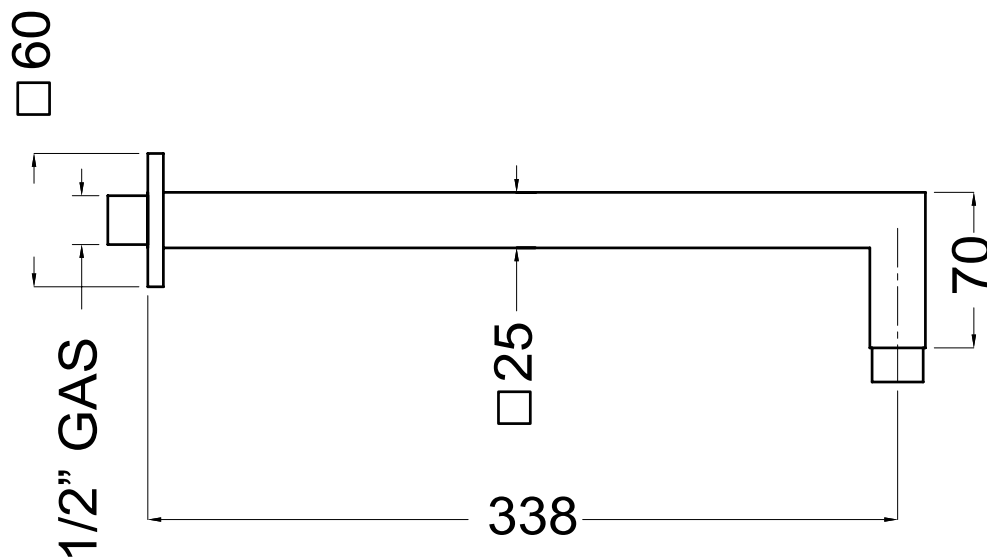

MIGLIORE

Kvant Black

Braccio doccia modello quadro L-338
Square shower arm cm L-338
Кронштейн для верхнего душа L-338