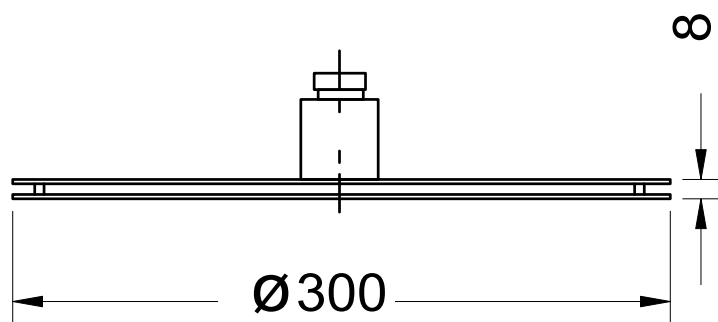

MIGLIORE

Fortis Black

Soffione tondo ispezionabile, modello leggero d30 in acciaio anticalcare

Round big shower inspectable, light model d30

Верхний душ d-300 мм, антикальций