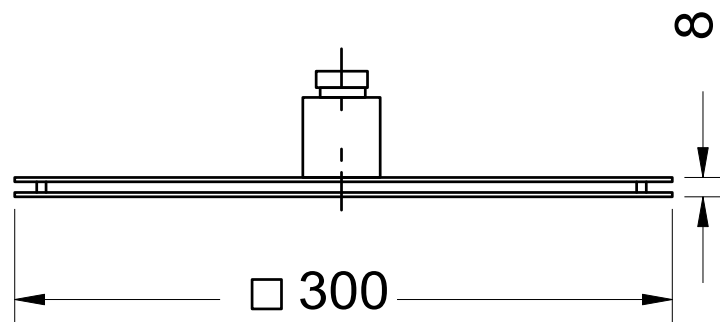

MIGLIORE

Kvant Black

Soffione tondo ispezionabile, modello leggero d-300 in acciaio anticalcare

Round big shower inspectable, light model d-30

Верхній душ d-300 мм, антикальцій