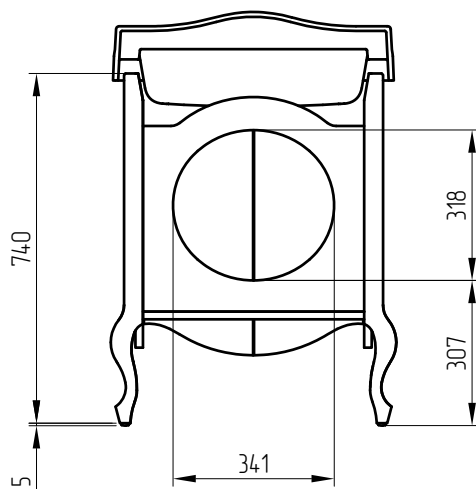

MIGLIORE

Vista posteriore/Rear view/Вид сзади

Impero

Base per lavabo, L60 cm
Washbasin furniture, L60 cm
Тумба с раковиной, L60 cm