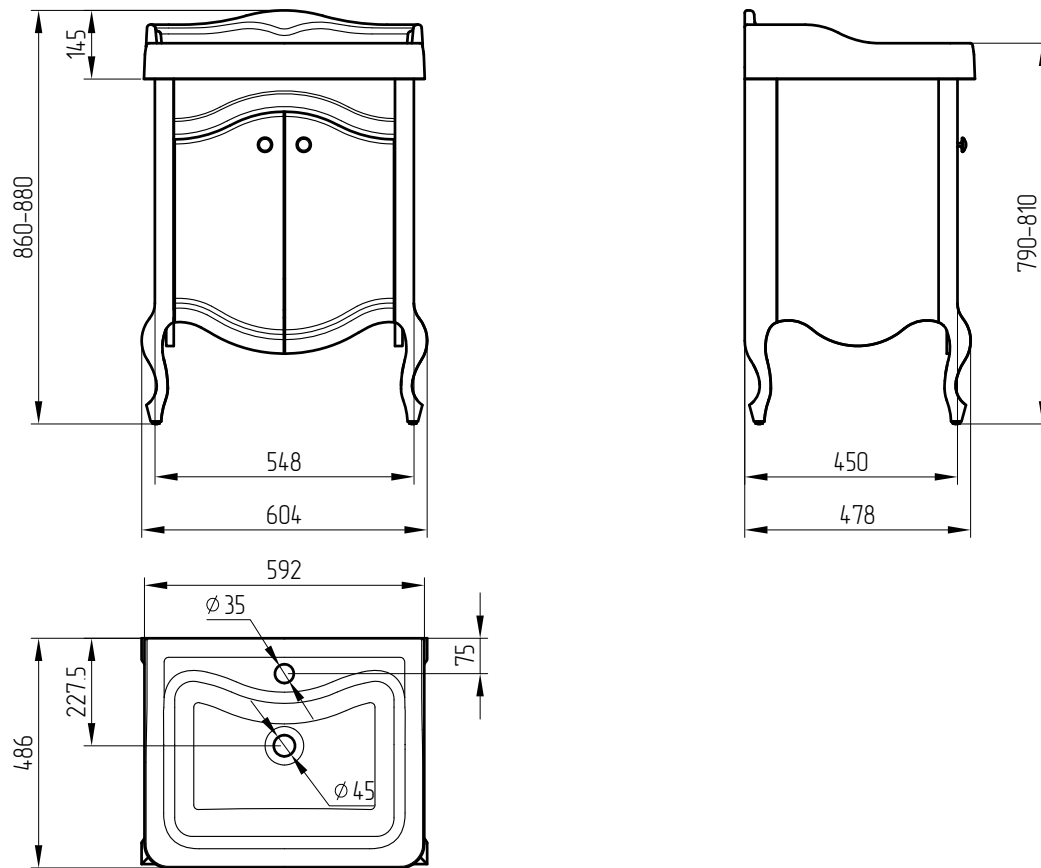

MIGLIORE

Vista posteriore/Rear view/Вид сзади

Impero

Base per lavabo, L60 cm
Washbasin furniture, L60 cm
Тумба с раковиной, L60 cm