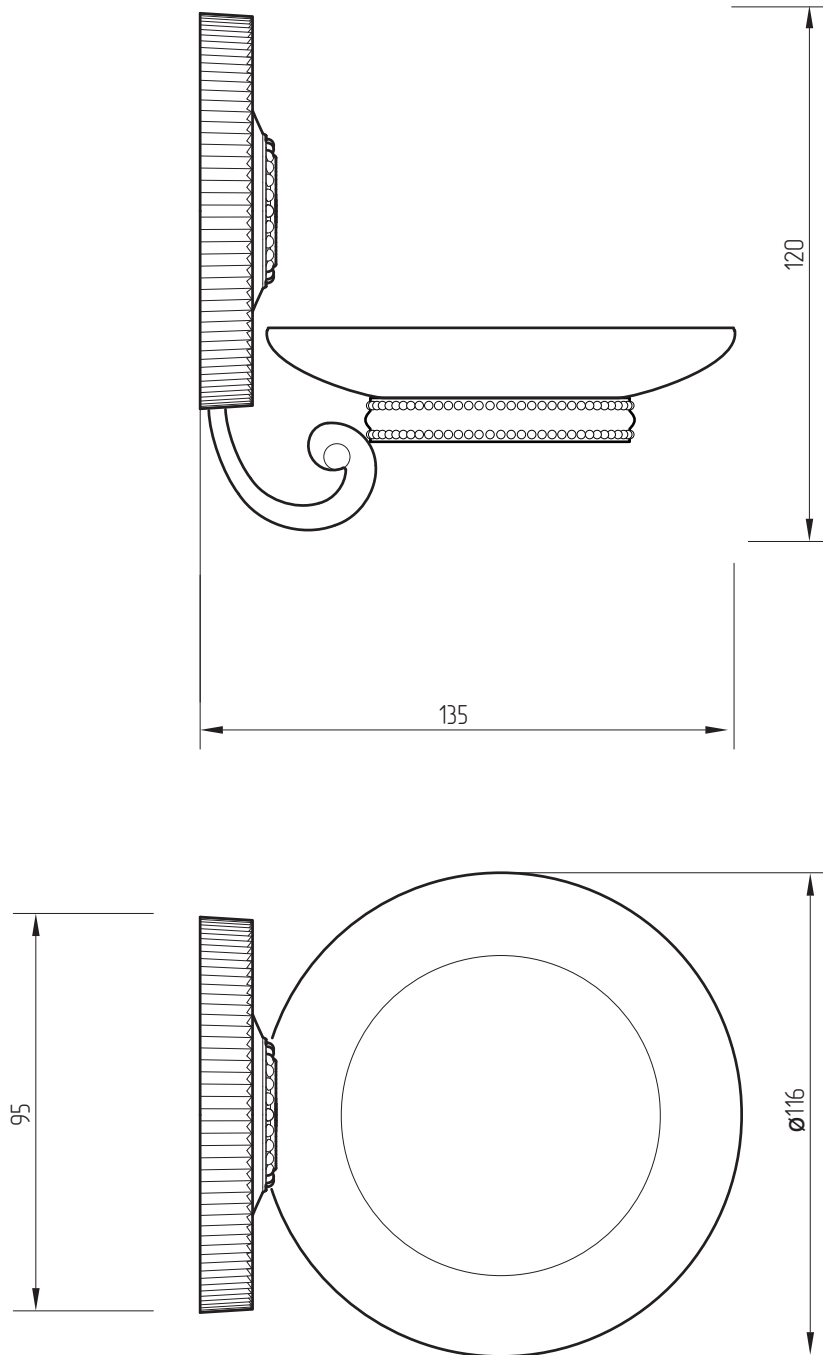

MIGLIORE

Monte Carlo

Porta sapone parete, ceramica

Soap dish, ceramic

Мыльница настенная, керамика