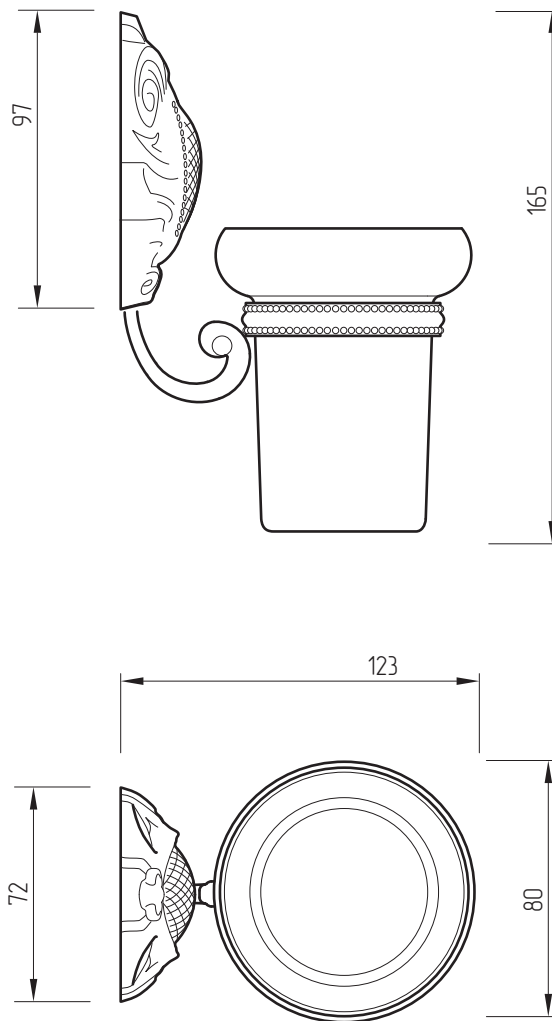

MIGLIORE

Cleopatra

Porta bicchiere parete, vetro

Tumbler holder, glass

Стакан настенный, стекло