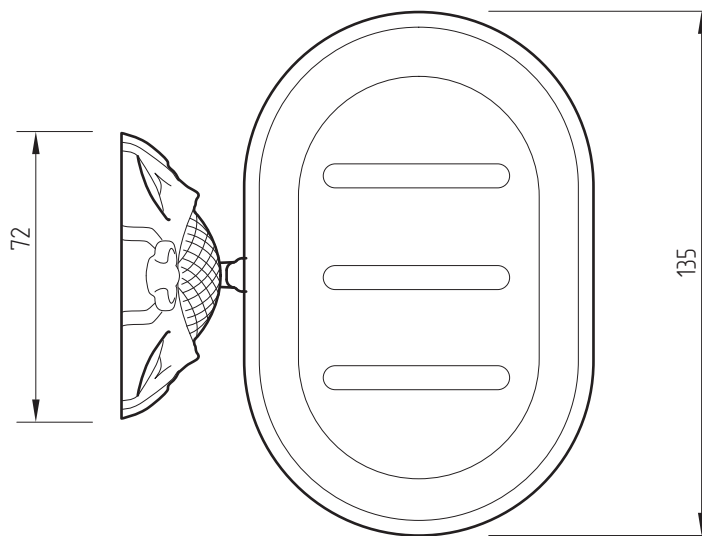

MIGLIORE

Cleopatra

Porta sapone parete, vetro

Soap dish, glass

Мыльница настенная, стекло