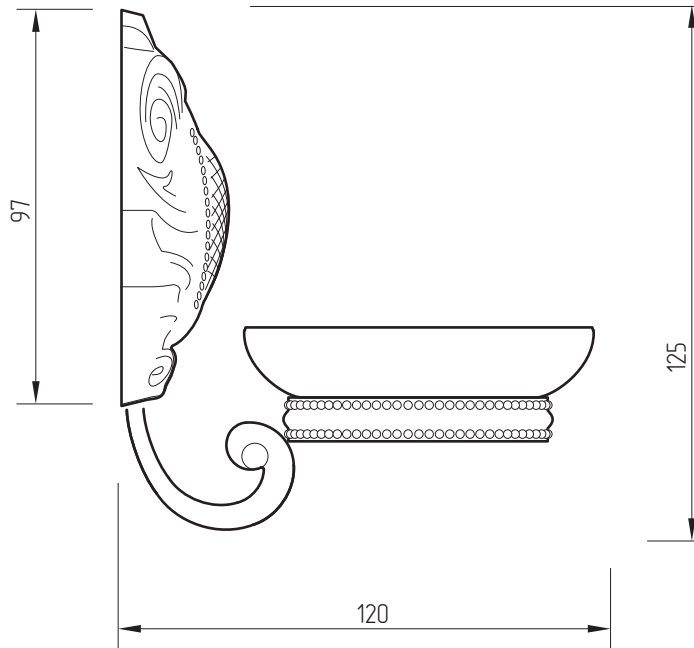

MIGLIORE

Cleopatra

Porta sapone parete, vetro

Soap dish, glass

Мыльница настенная, стекло