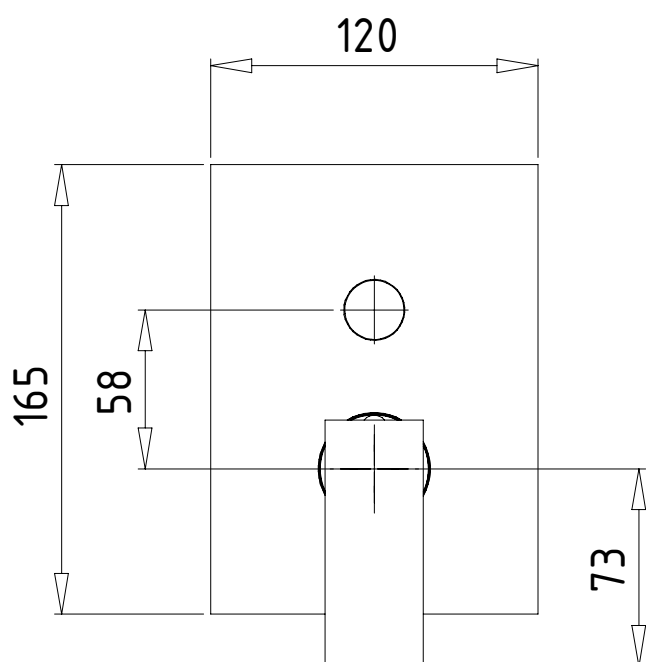

MIGLIORE

Kvant Gold

Miscelatore doccia da incasso 2 vie con deviatore

Built-in 2 way shower mixer with diverter

Смеситель моноком. скрытого монтажа, 2-х позиционный с девиатором