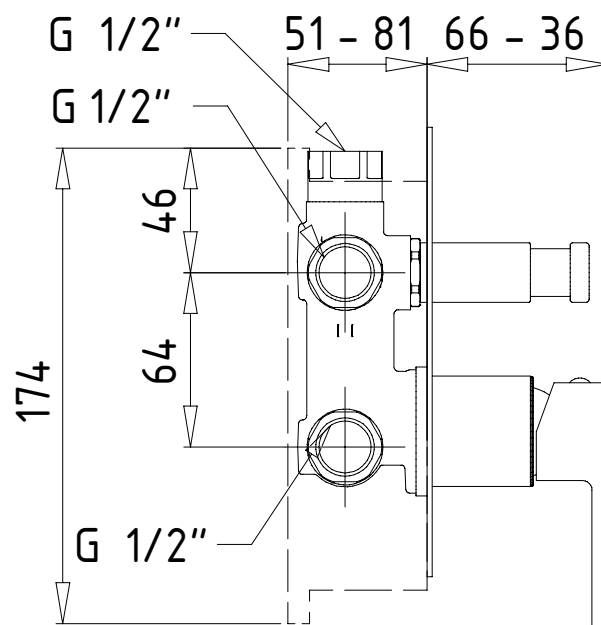

MIGLIORE

Kvant Gold

Miscelatore doccia da incasso 2 vie con deviatore

Built-in 2 way shower mixer with diverter

Смеситель моноком. скрытого монтажа, 2-х позиционный с девиатором