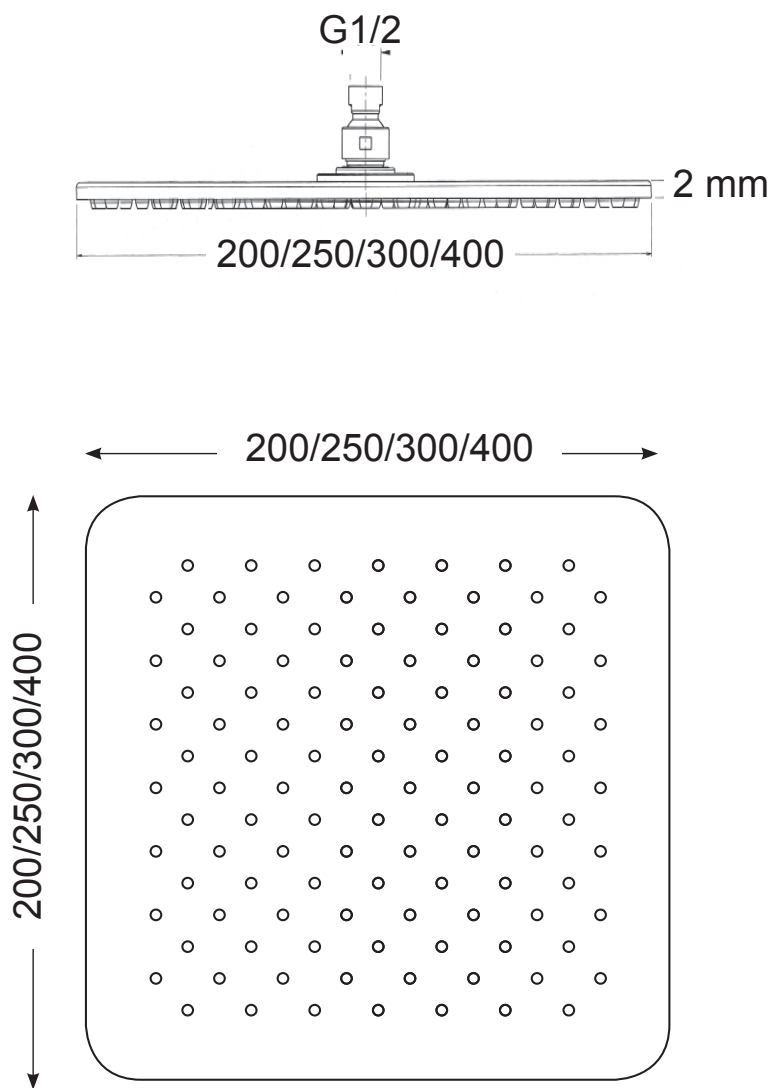

# MIGLIORE

---

---

Rimini

Soffioni per doccia

Shower head

Верхний душ