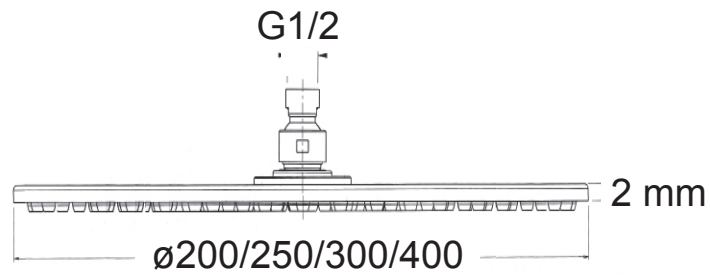

MIGLIORE

Rimini

Soffioni per doccia

Shower head

Верхний душ