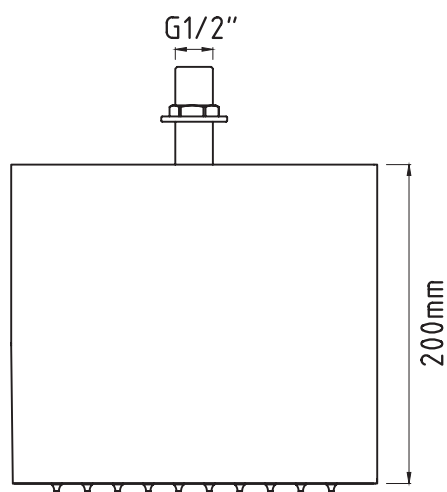

MIGLIORE

Palermo

Soffioni per doccia
Shower head
Верхний душ