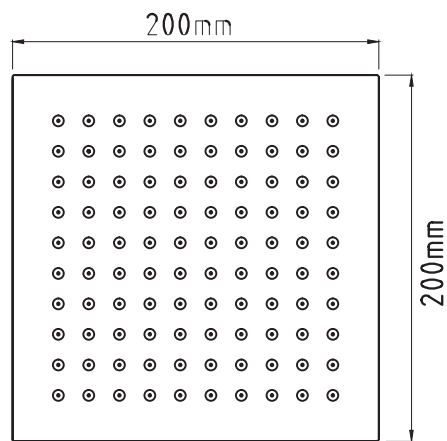

MIGLIORE

Palermo

Soffioni per doccia
Shower head
Верхний душ