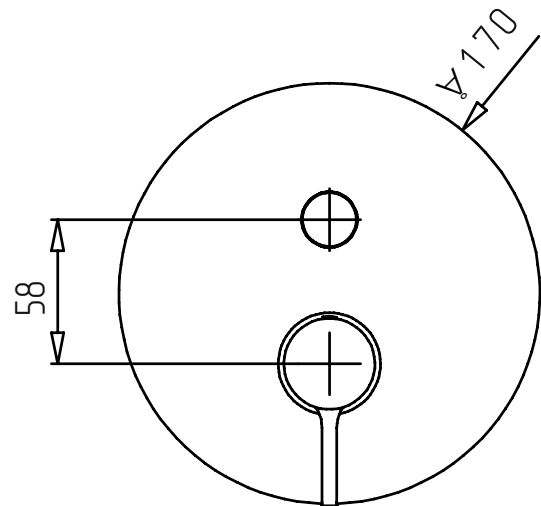

MIGLIORE

SIRIUS

Mixer doccia da incasso 2 vie con deviatore

Built-in 2-way shower mixer with diverter

Смеситель скрытого монтажа 2х позиц. с девиатором