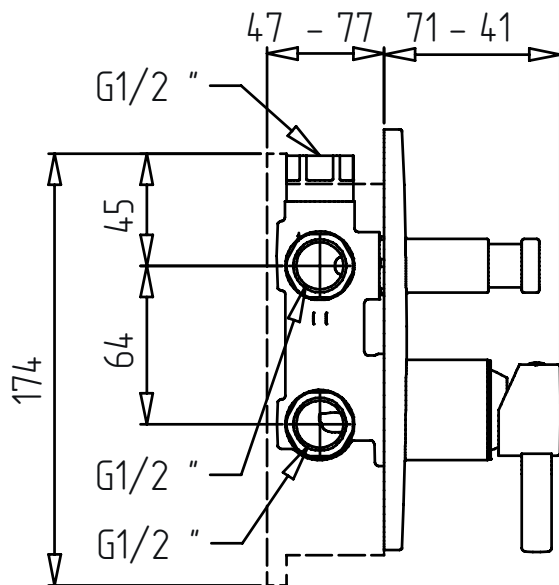

MIGLIORE

SIRIUS

Mixer doccia da incasso 2 vie con deviatore

Built-in 2-way shower mixer with diverter

Смеситель скрытого монтажа 2х позиц. с девиатором