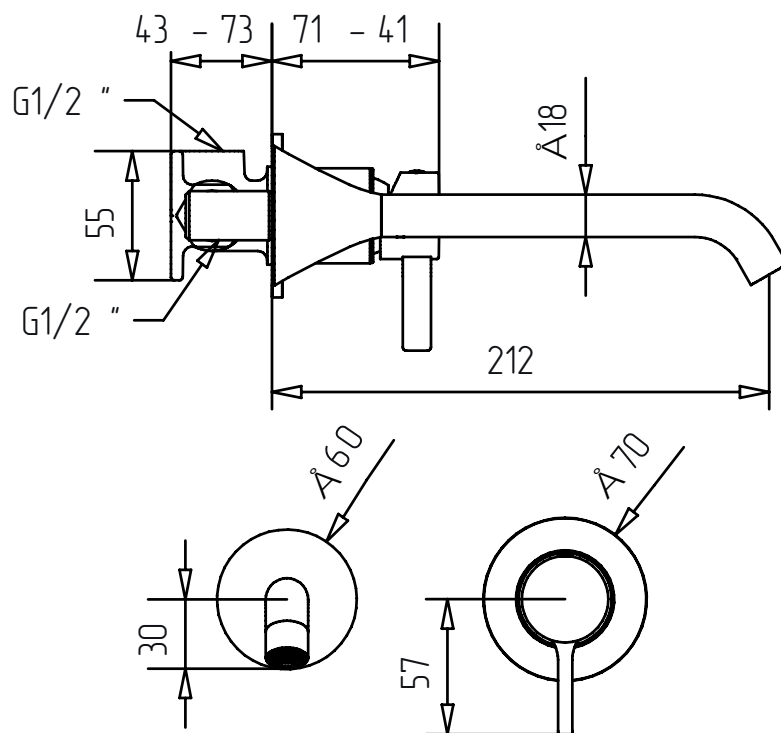

MIGLIORE

SIRIUS

Lavabo da incasso

Concealed basin mixer

Смеситель для раковины настенный